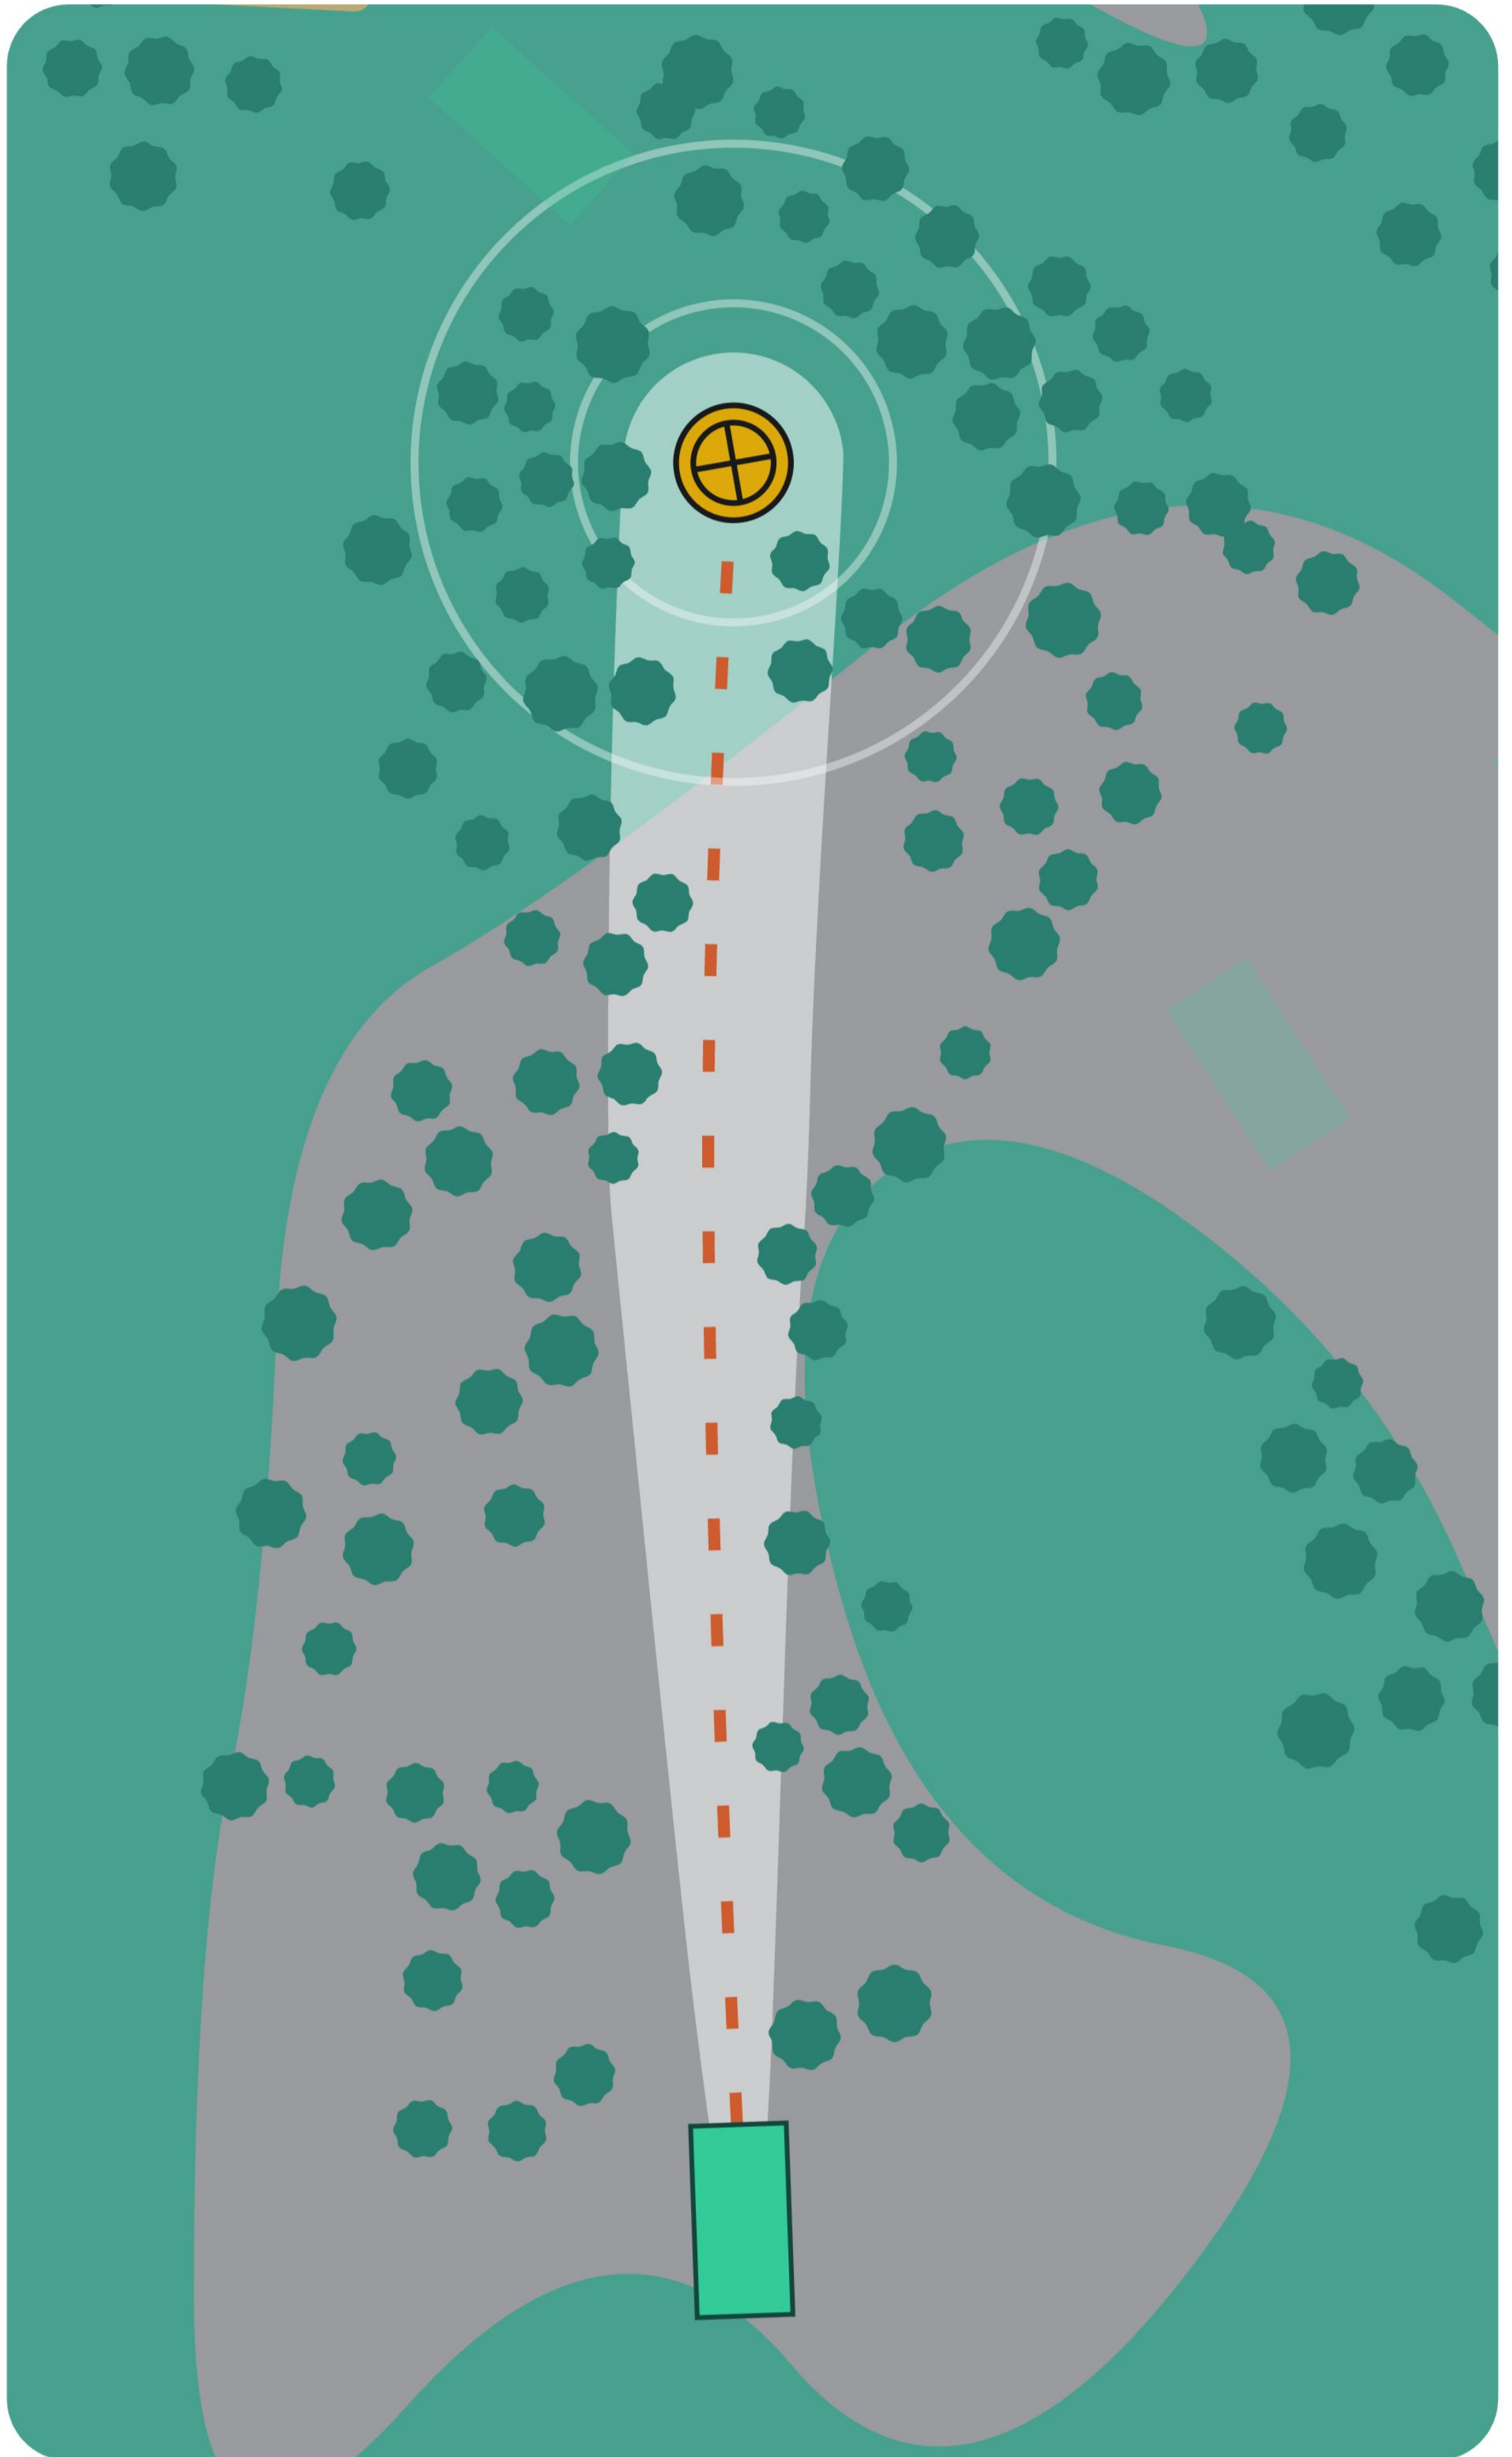

PAR 3
118 m

REGLER / SÄÄNNÖT

MANDO - Passera på vänster sida. DROP ZONE.
Vägen och området bakom är OB.

MANDO - kierto vasemmalta puolelta. DROP ZONE.
Tie ja sen takana olevat alueet ovat OB.

VÄSTERBY - A (AM)

10

PAR 3
59 m

VÄSTERBY - A (AM)

11

PAR 3
110 m

VÄSTERBY - A (AM)

12

PAR 3
122 m

VÄSTERBY - A (AM)

13

PAR 3
79 m

REGLER / SÄÄNNÖT

Träsket är OB, gränsen är markerad med pinnar.

Lampi on OB, raja merkattu OB-kepeillä.

VÄSTERBY - A (AM)

14