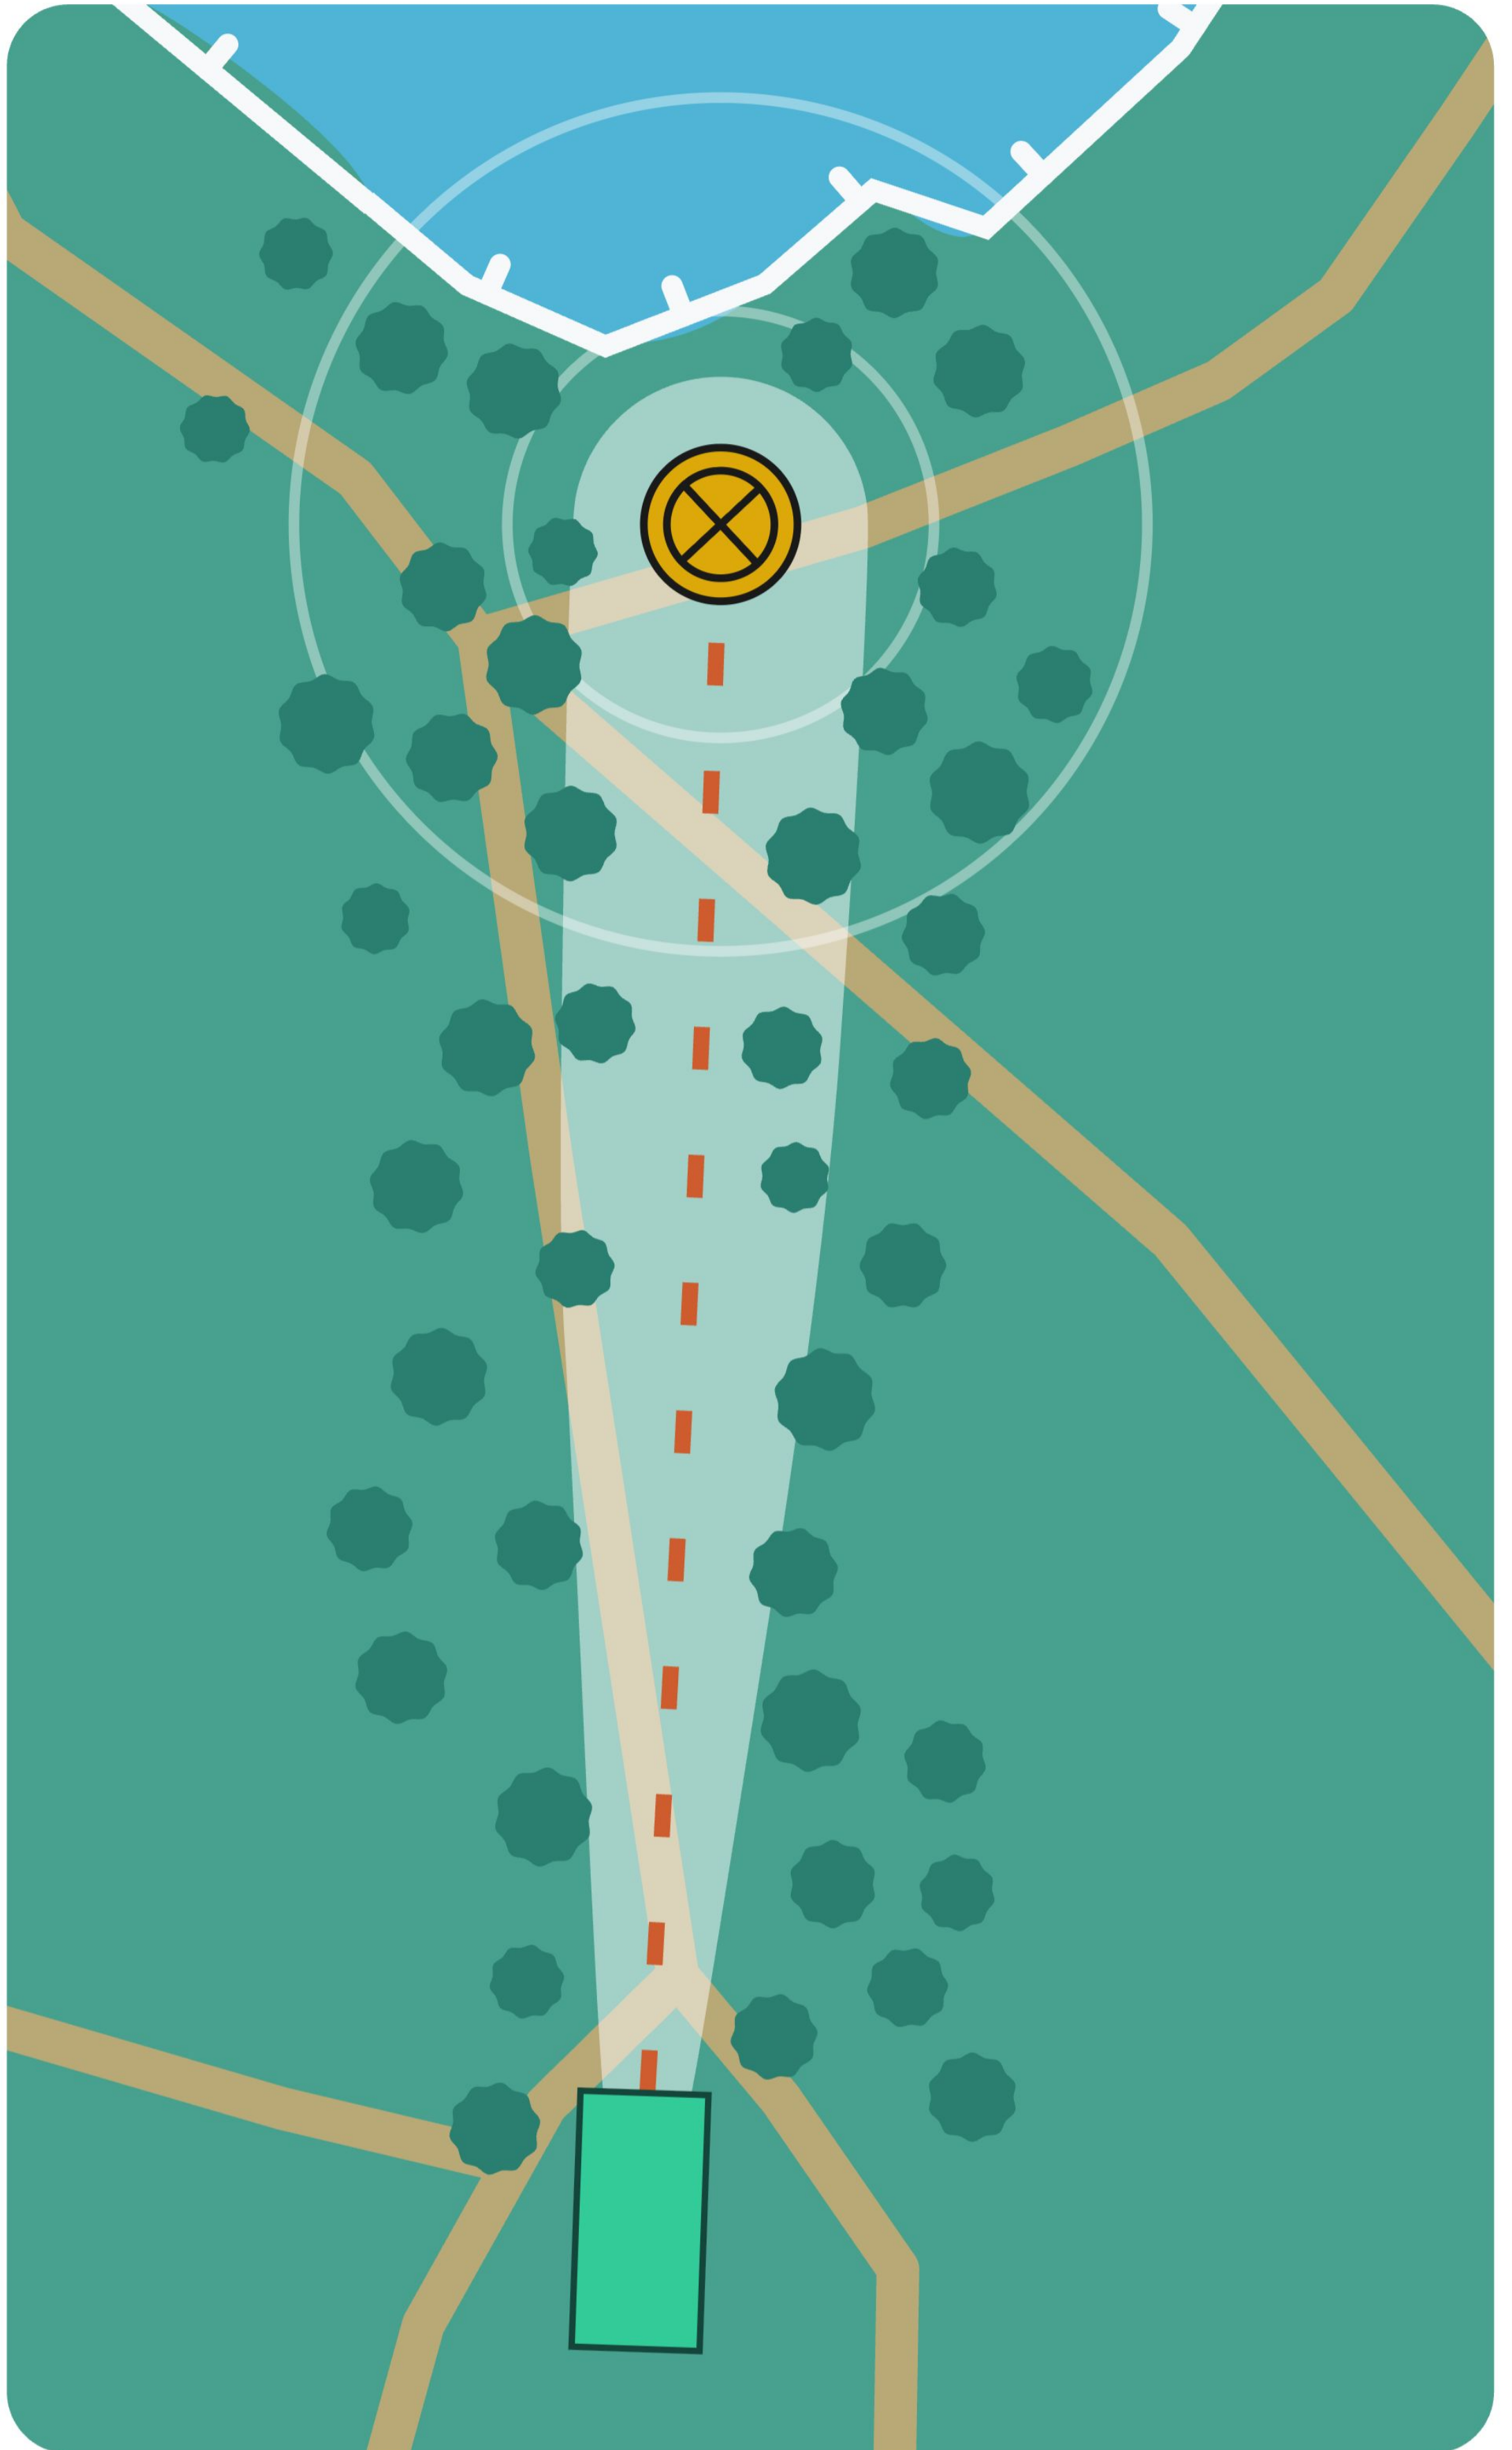

PAR 3
118 m

REGLER / SÄÄNNÖT

MANDO - Passera på vänster sida. DROP ZONE.
Vägen och området bakom är OB.

MANDO - kierto vasemmalta puolelta. DROP ZONE.
Tie ja sen takana olevat alueet ovat OB.

VÄSTERBY - A (AM)

3

PAR 3
69 m

REGLER / SÄÄNNÖT

OB-område bakom korgen.

OB alue korin takana.

VÄSTERBY - A (AM)

4

PAR 3
68 m

VÄSTERBY - A (AM)

13

PAR 3
79 m

REGLER / SÄÄNNÖT

Träsket är OB, gränsen är markerad med pinnar.

Lampi on OB, raja merkattu OB-kepeillä.

VÄSTERBY - A (AM)

14

PAR 3
57 m

VÄSTERBY - A (AM)

15

PAR 3
124 m

VÄSTERBY - A (AM)

16

PAR 4
156 m

REGLER / SÄÄNNÖT