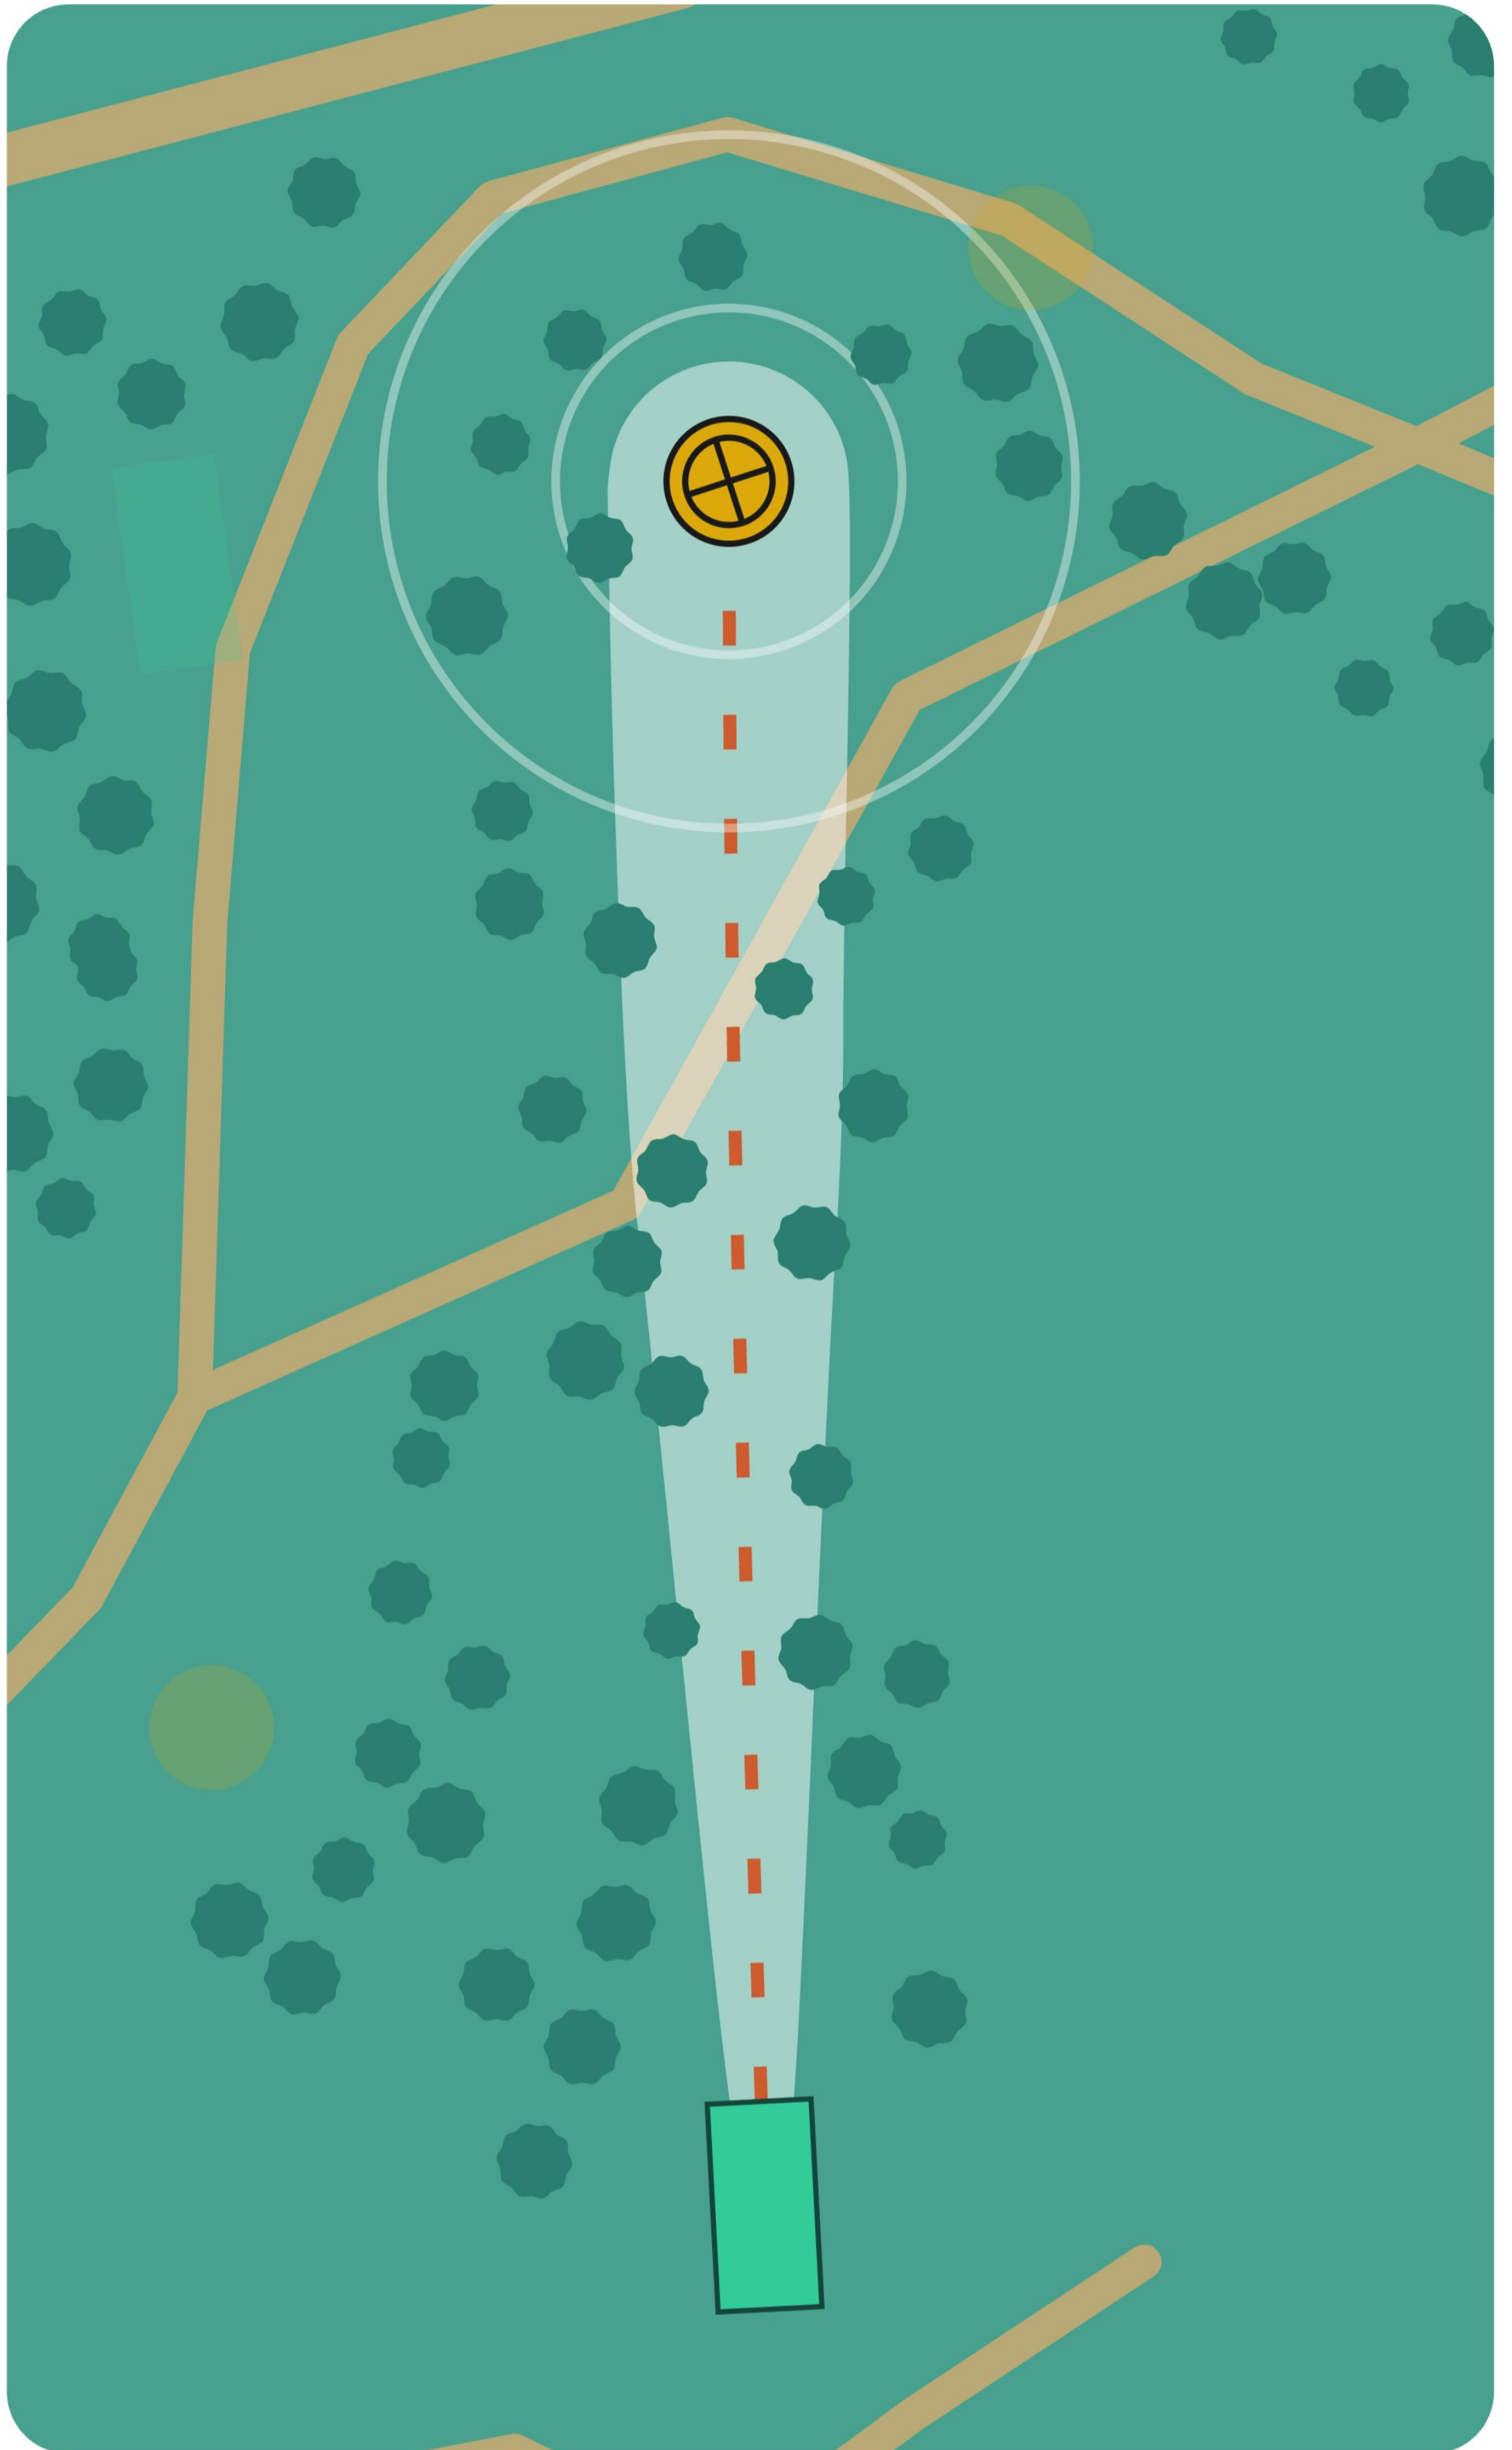

PAR 3
118 m

REGLER / SÄÄNNÖT

MANDO - Passera på vänster sida. DROP ZONE.
Vägen och området bakom är OB.

MANDO - kierto vasemmalta puolelta. DROP ZONE.
Tie ja sen takana olevat alueet ovat OB.

VÄSTERBY - A (AM)

3

PAR 3
69 m

REGLER / SÄÄNNÖT

OB-område bakom korgen.

OB alue korin takana.

VÄSTERBY - A (AM)

4

PAR 3
68 m

REGLER / SÄÄNNÖT

OBS!
Lokal regel. OB till vänster. Om frisbeen blir på OB-området => DROP ZONE.

HUOM!
Paikallinen sääntö. OB vasemmalla. Jos kiekko jää OB aluelle => DROP ZONE.

VÄSTERBY - A (AM)

5

PAR 3
99 m

REGLER / SÄÄNNÖT

Sandvägen och området bakom är OB.

Soratie ja sen takana olevat alueet ovat OB.

VÄSTERBY - A (AM)

6

PAR 3
103 m

VÄSTERBY - A (AM)

7