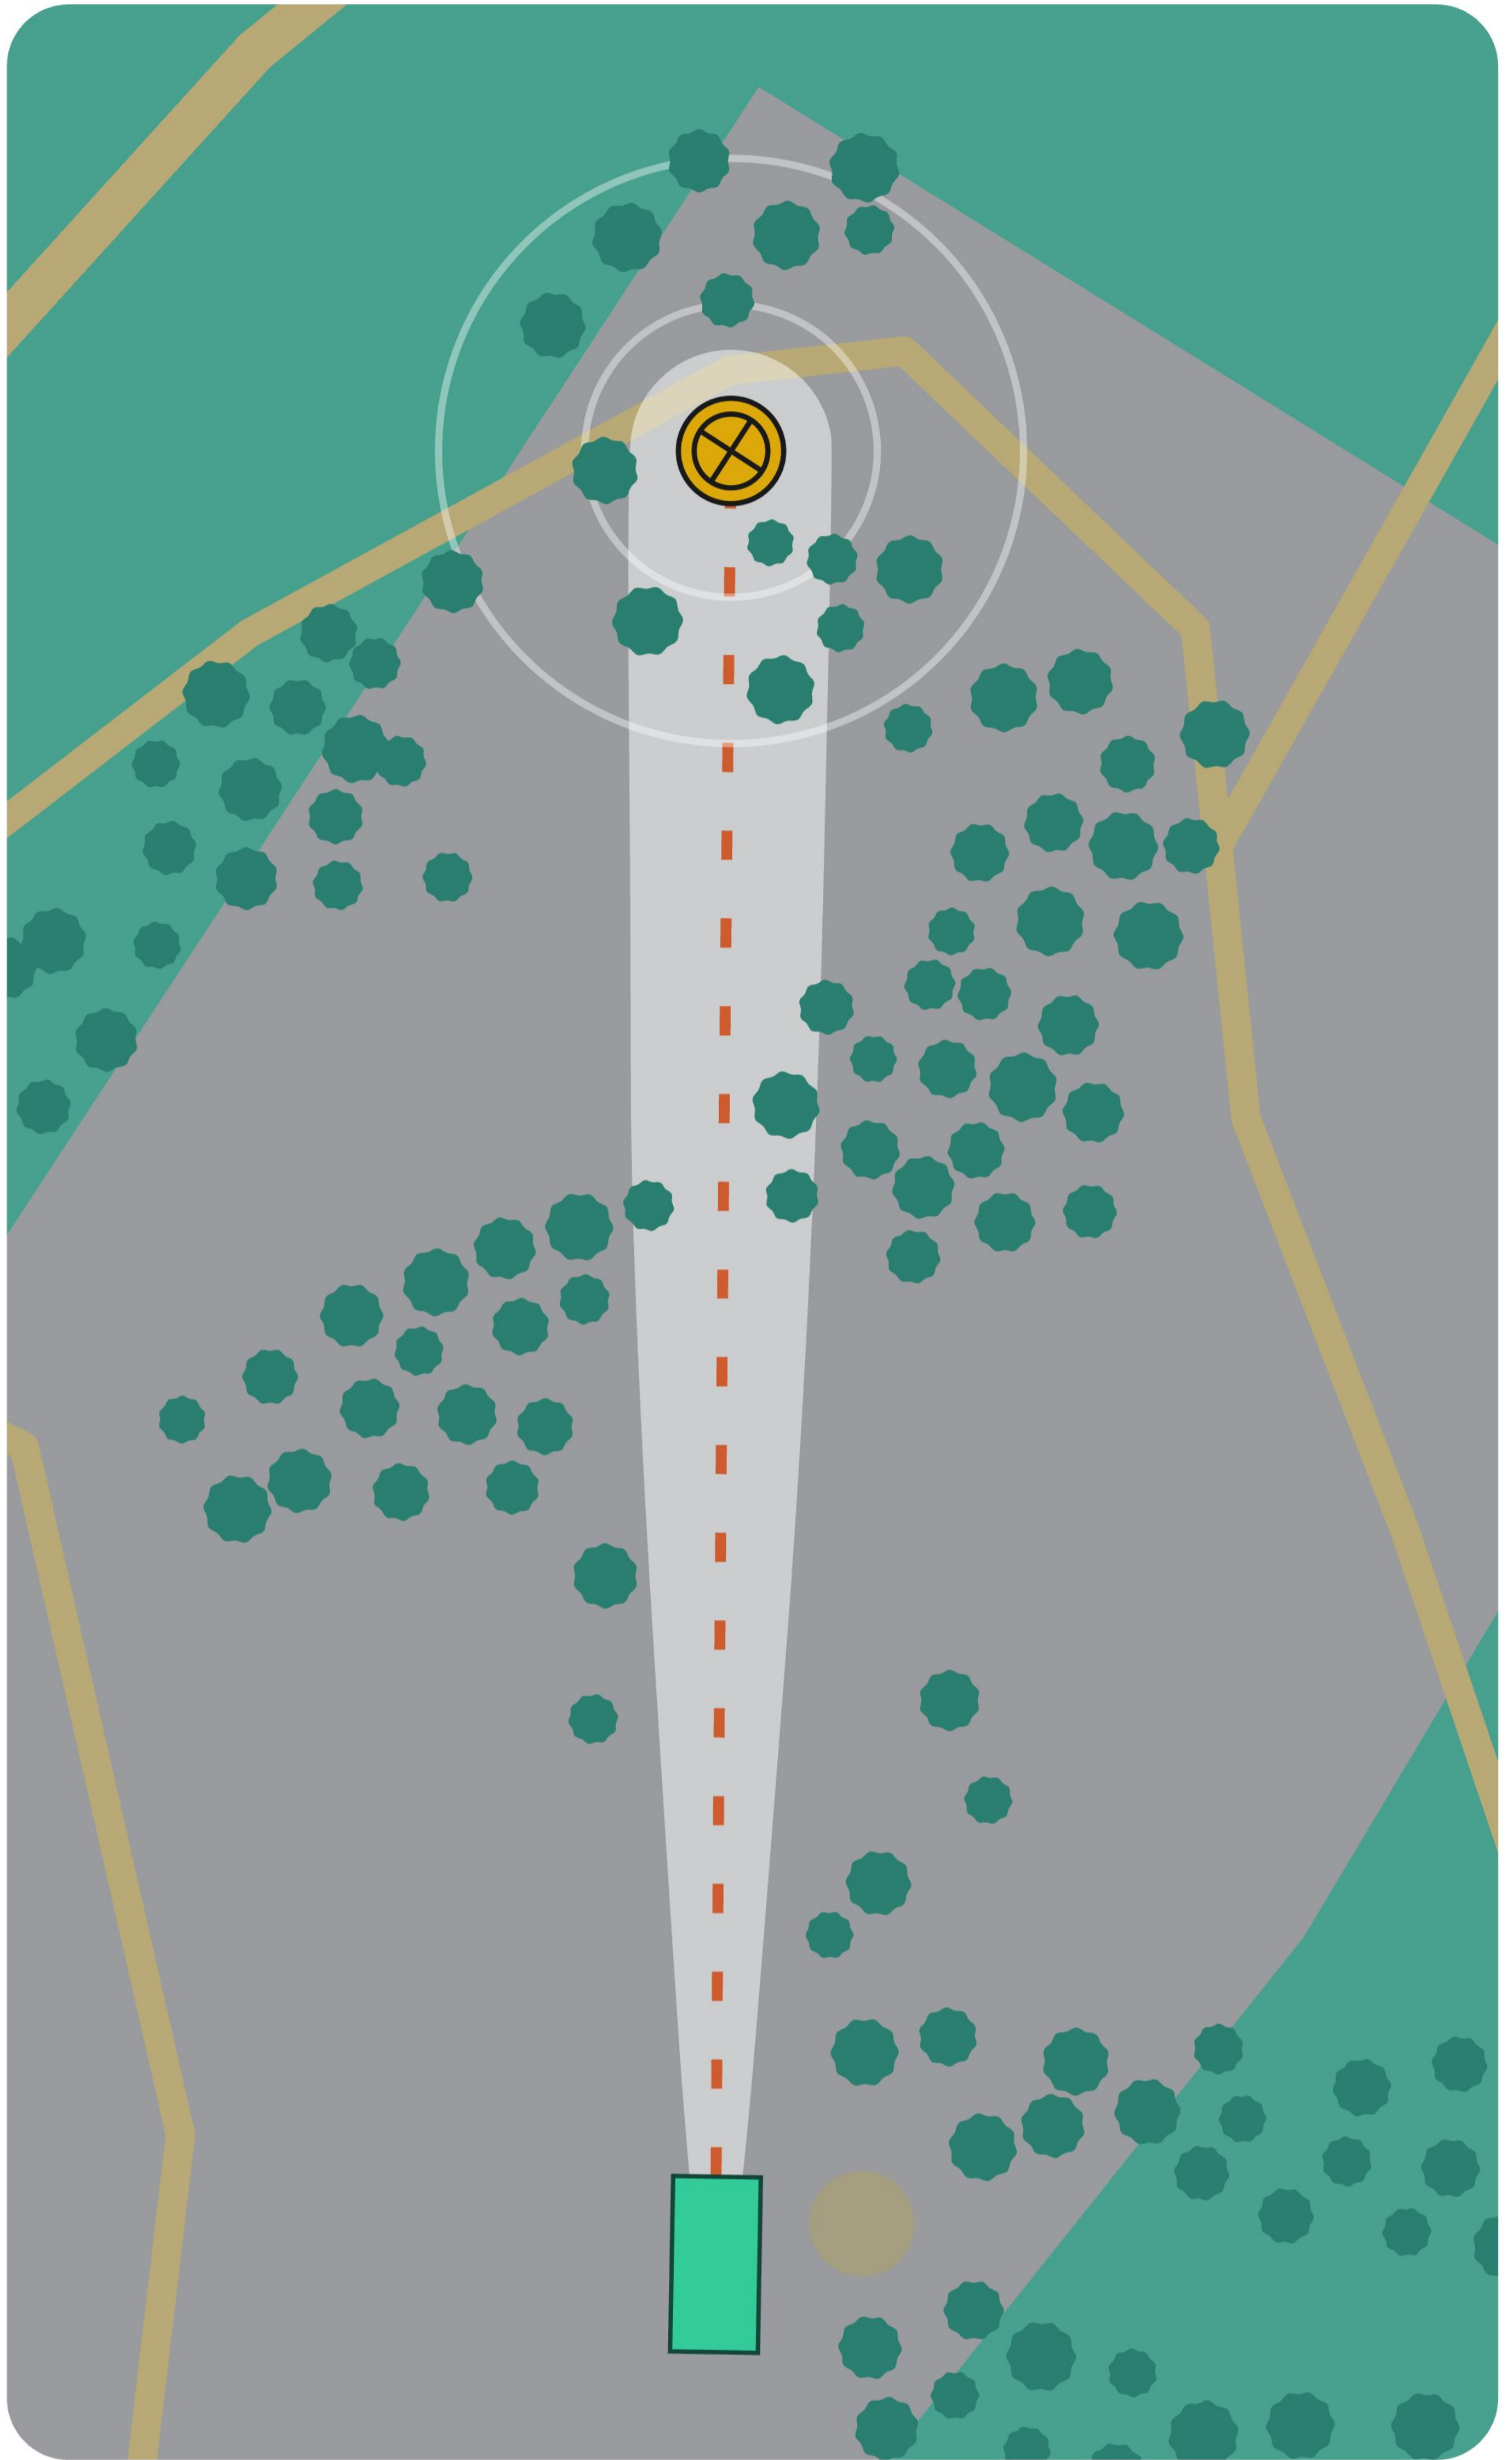

VÄSTERBY - A (AM)

15

PAR 3
124 m