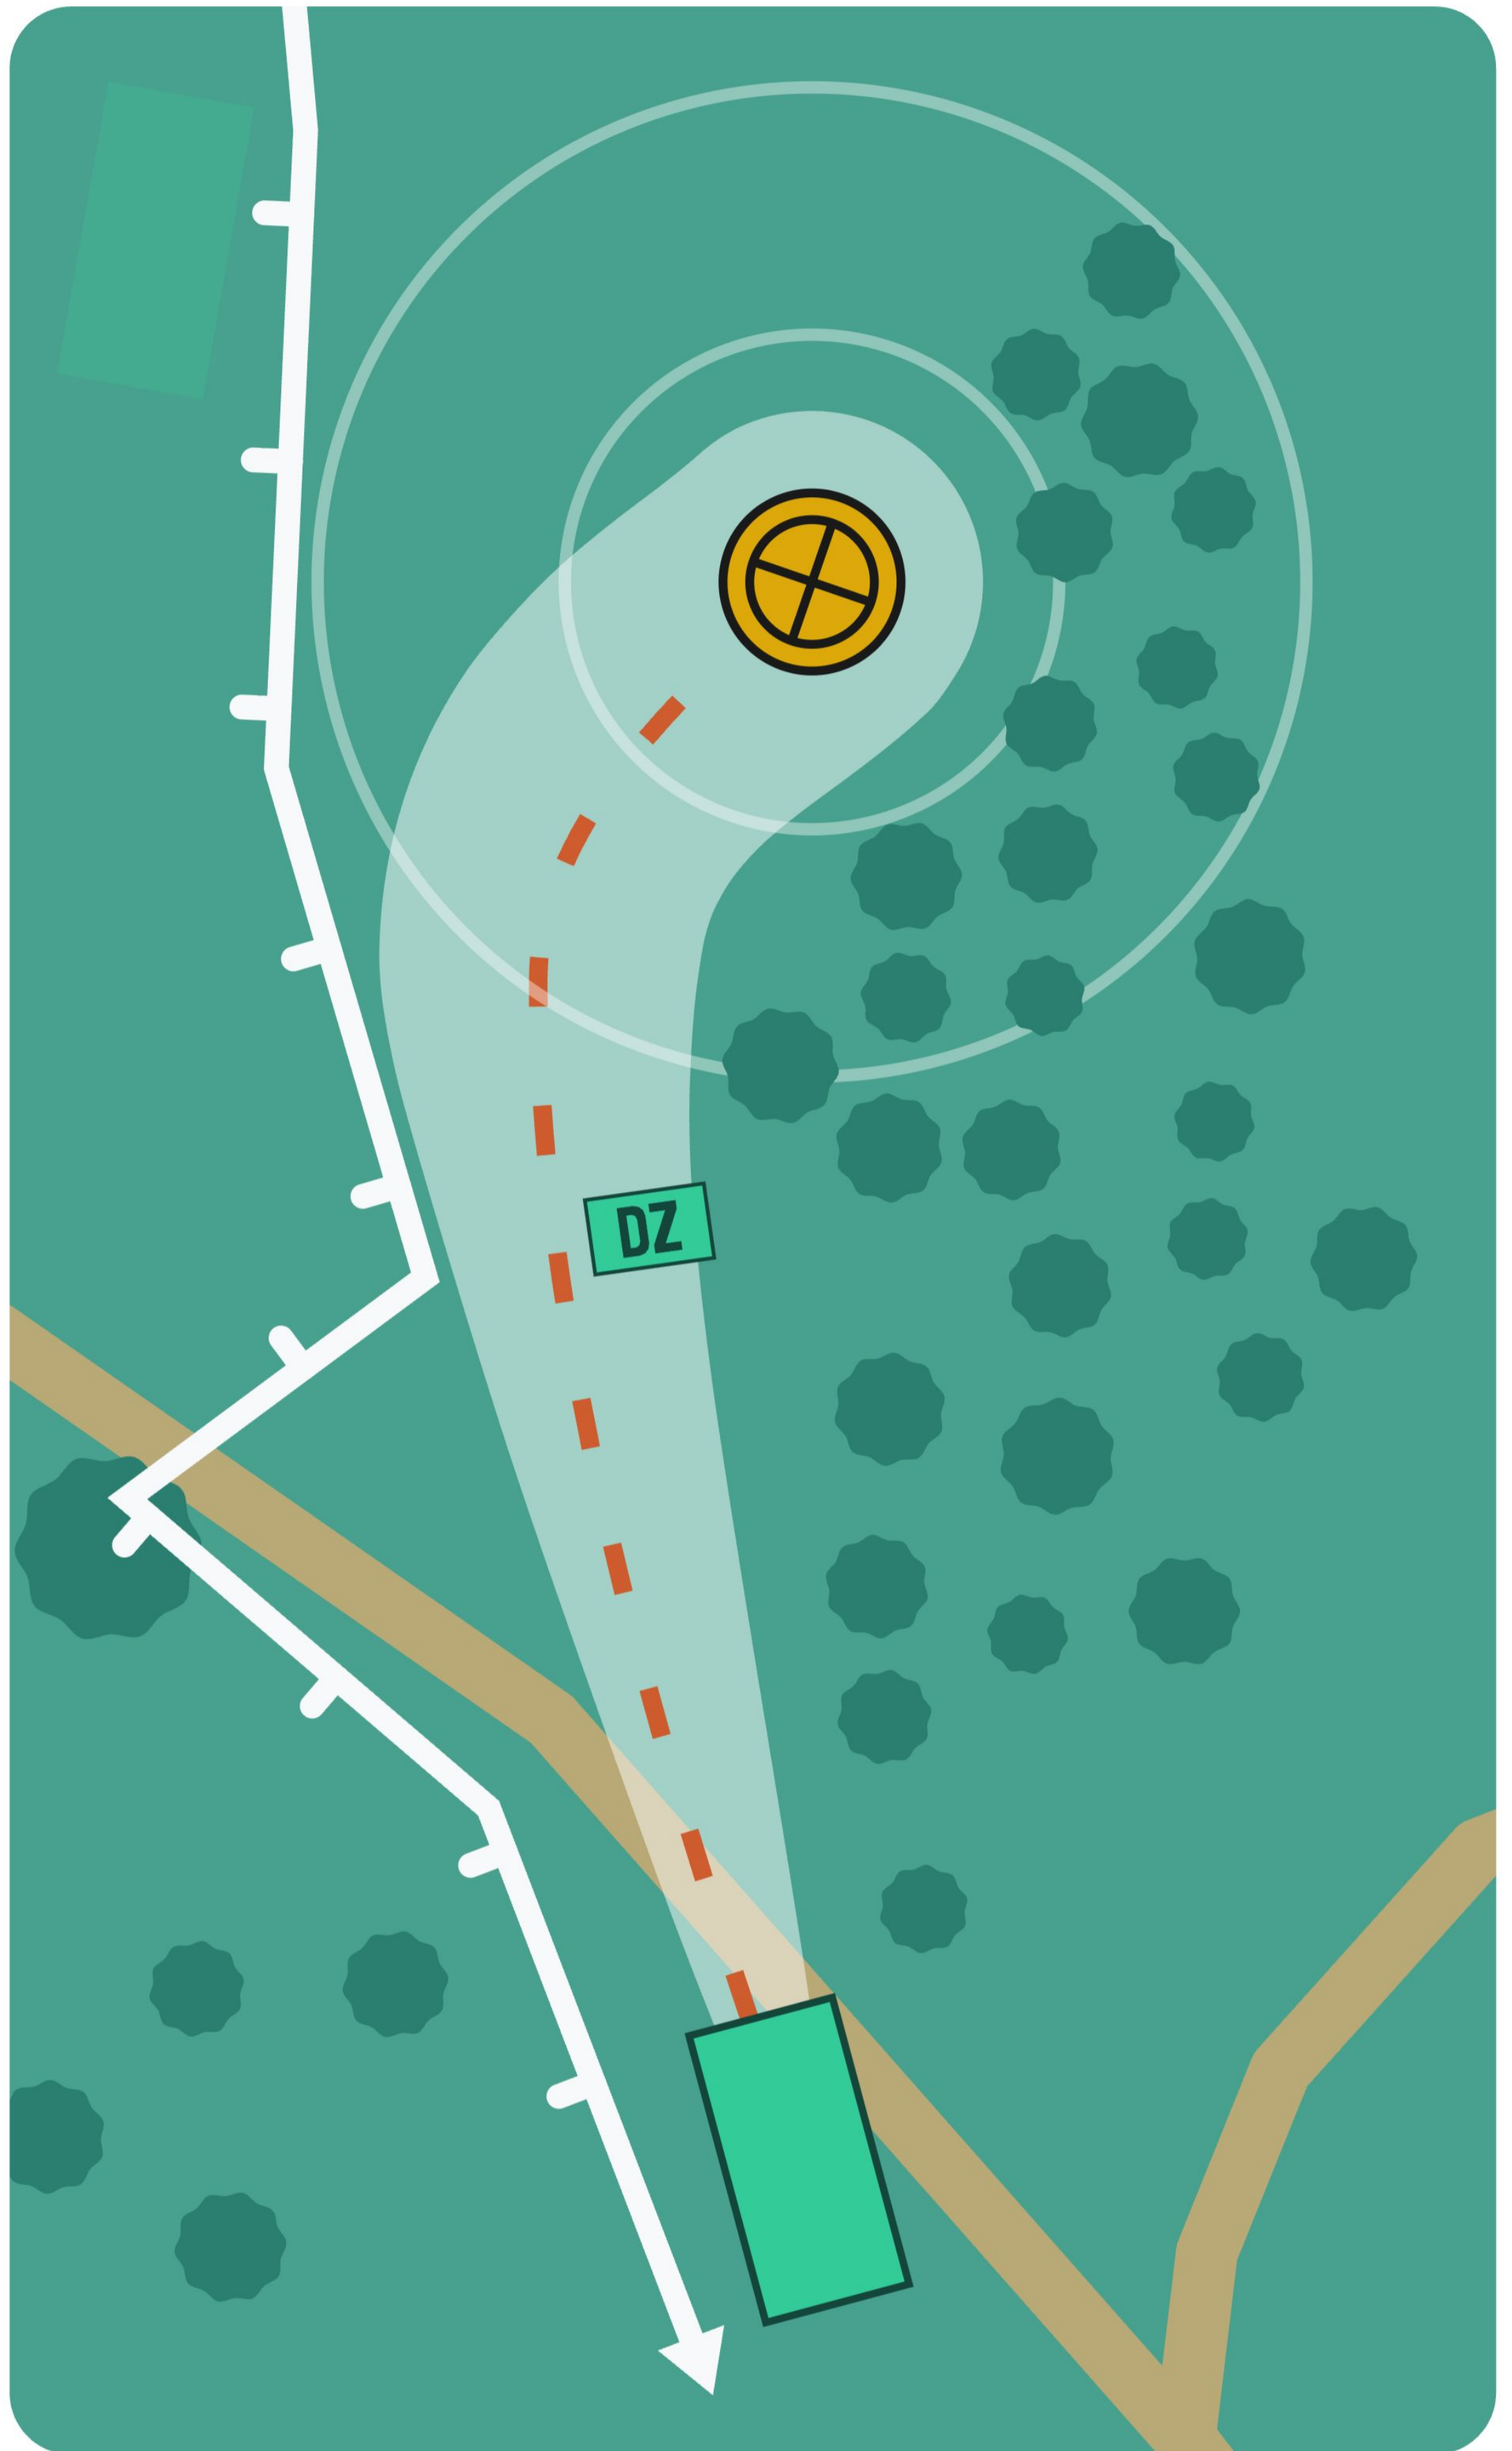

VÄSTERBY - A (AM)

1

PAR 3
122 m

REGLER / SÄÄNNÖT

OB-område till höger.

OB-alue oikealla puolella.

VÄSTERBY - A (AM)

2

PAR 3
118 m

REGLER / SÄÄNNÖT

MANDO - Passera på vänster sida. DROP ZONE.
Vägen och området bakom är OB.

MANDO - kierto vasemmalta puolelta. DROP ZONE.
Tie ja sen takana olevat alueet ovat OB.

VÄSTERBY - A (AM)

3

PAR 3
69 m

REGLER / SÄÄNNÖT

OB-område bakom korgen.

OB alue korin takana.

VÄSTERBY - A (AM)

4

PAR 3
68 m

REGLER / SÄÄNNÖT

OBS!
Lokal regel. OB till vänster. Om frisbeen blir på OB-området => DROP ZONE.

HUOM!
Paikallinen sääntö. OB vasemmalla. Jos kiekko jää OB aluelle => DROP ZONE.

VÄSTERBY - A (AM)

5

PAR 3
99 m