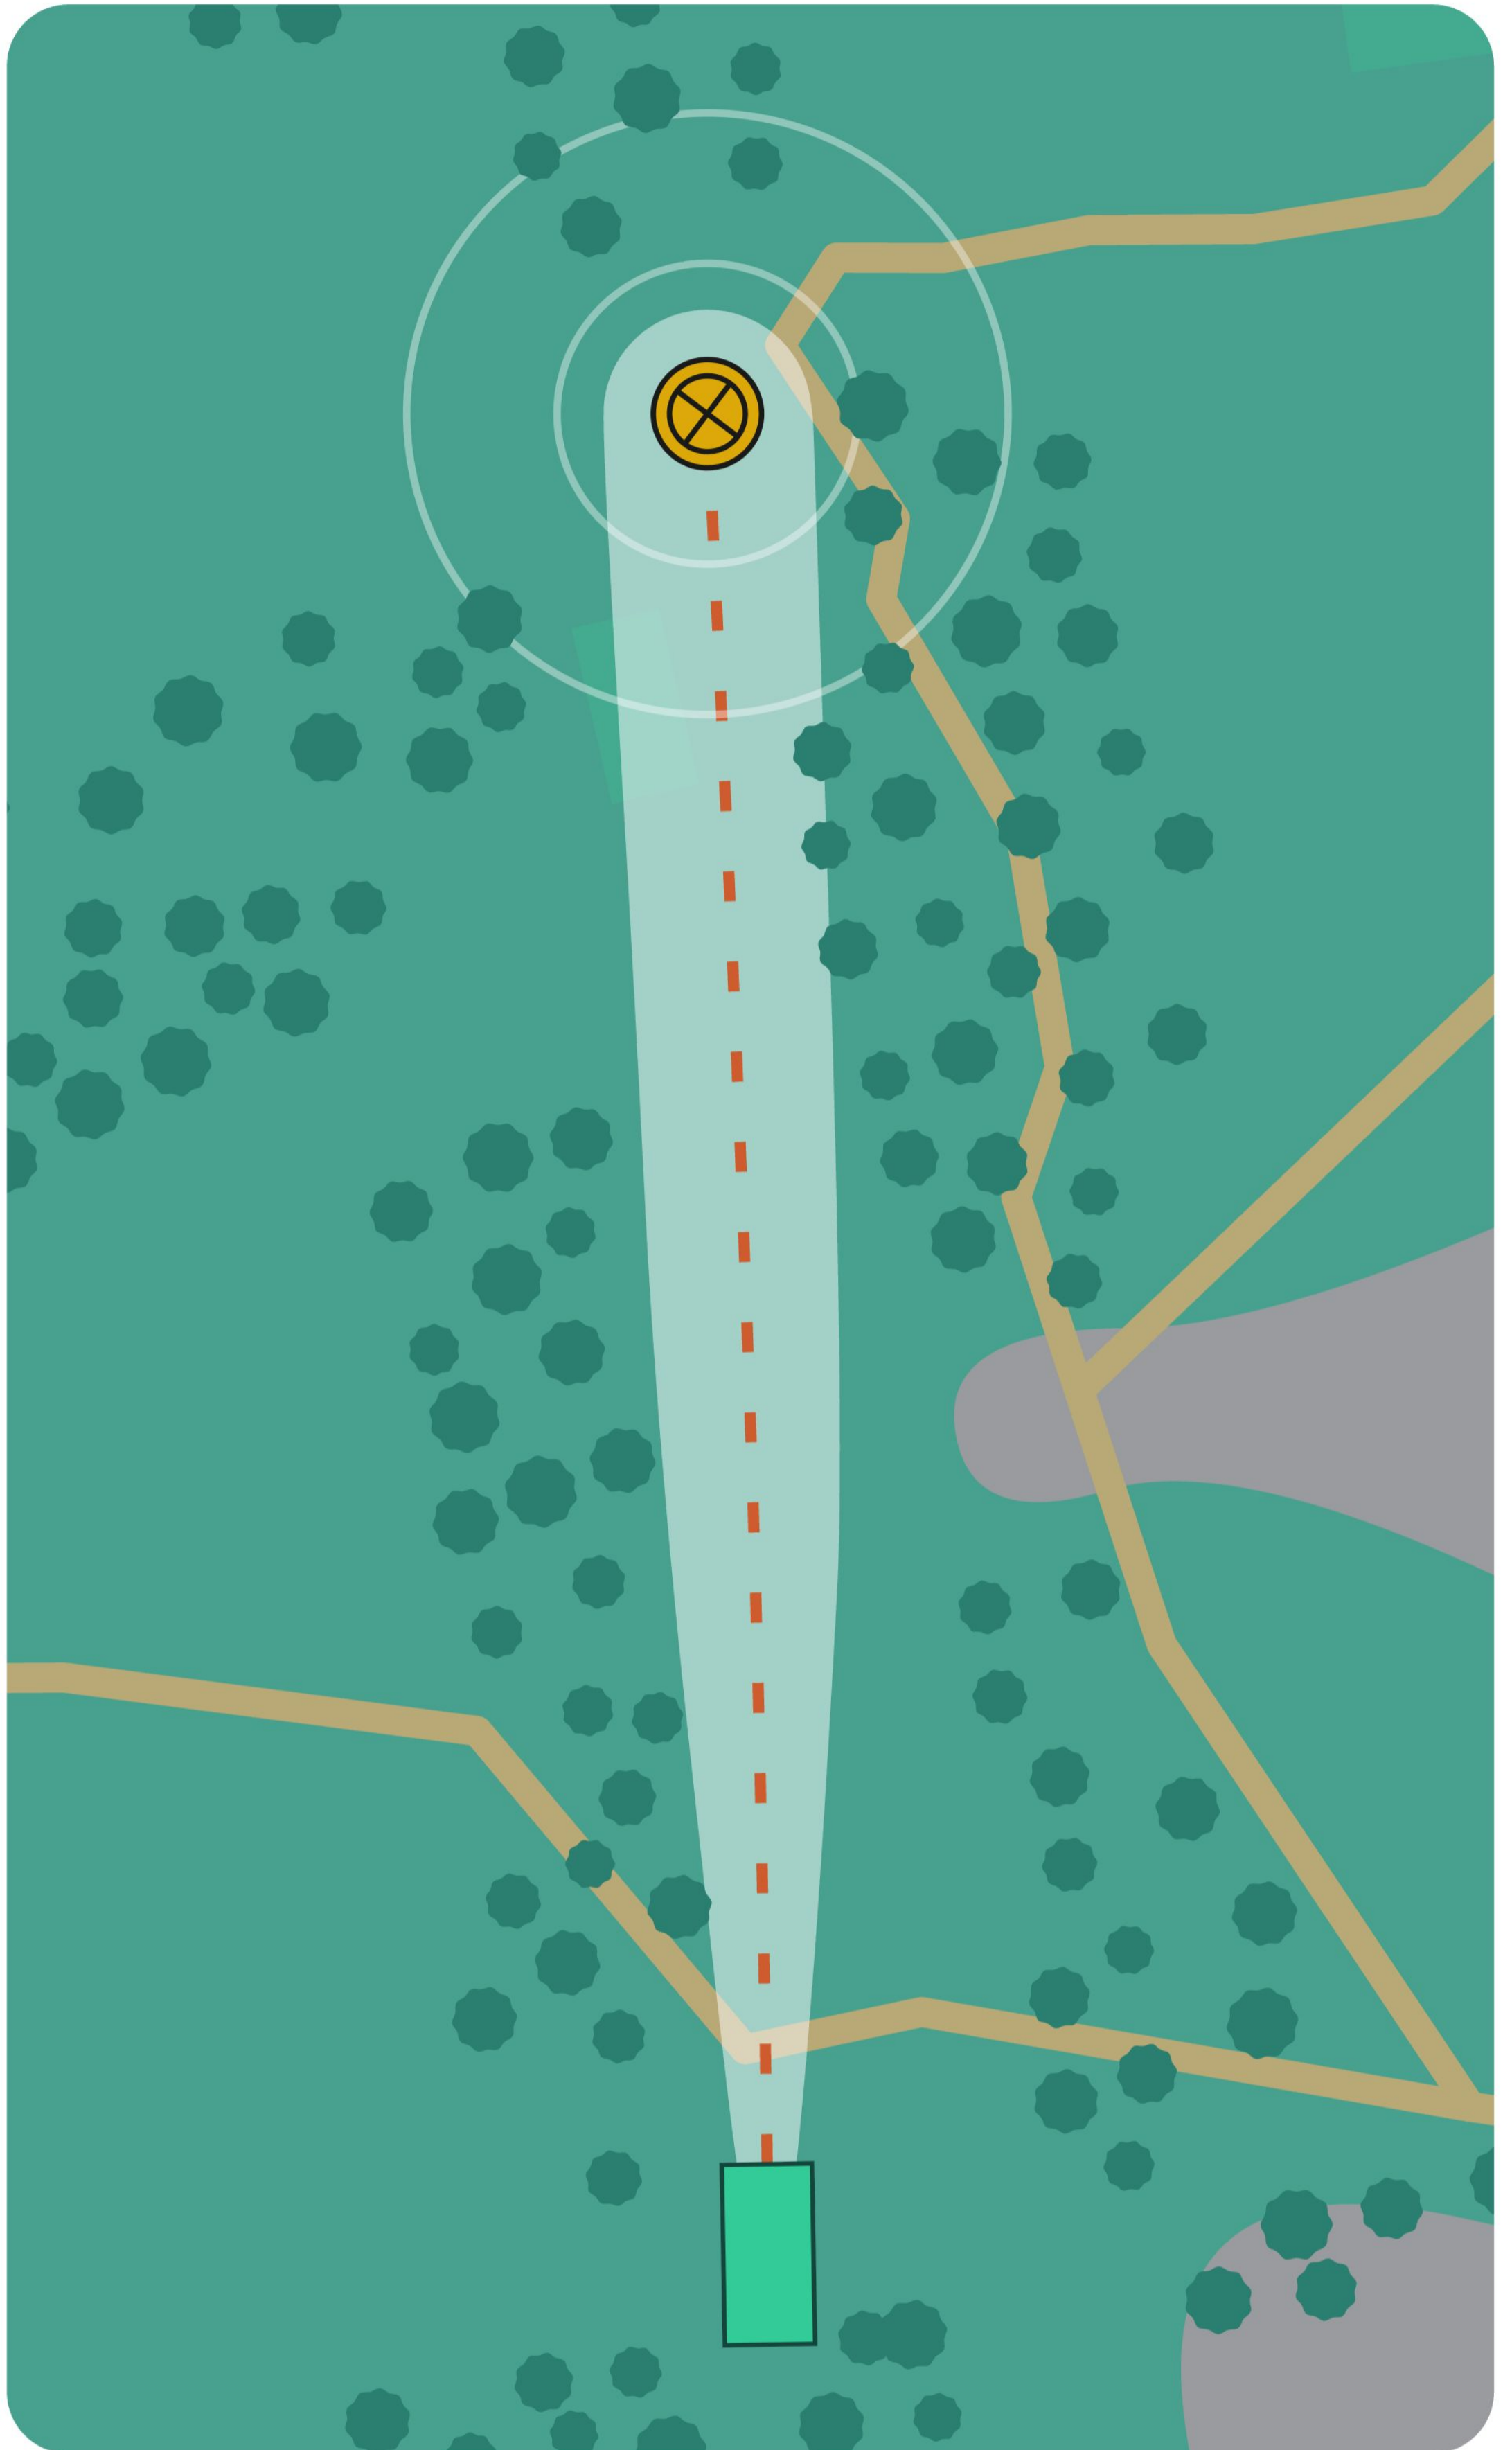

PAR 3
118 m

REGLER / SÄÄNNÖT

MANDO - Passera på vänster sida. DROP ZONE.
Vägen och området bakom är OB.

MANDO - kierto vasemmalta puolelta. DROP ZONE.
Tie ja sen takana olevat alueet ovat OB.

VÄSTERBY - A (AM)

3

PAR 3
69 m

REGLER / SÄÄNNÖT

OB-område bakom korgen.

OB alue korin takana.

VÄSTERBY - A (AM)

4

PAR 3
68 m

10

PAR 3
59 m

VÄSTERBY - A (AM)

11

PAR 3
110 m

VÄSTERBY - A (AM)

12

PAR 3
122 m

VÄSTERBY - A (AM)

13

PAR 3
79 m

REGLER / SÄÄNNÖT

Träsket är OB, gränsen är markerad med pinnar.

Lampi on OB, raja merkattu OB-kepeillä.

VÄSTERBY - A (AM)

14