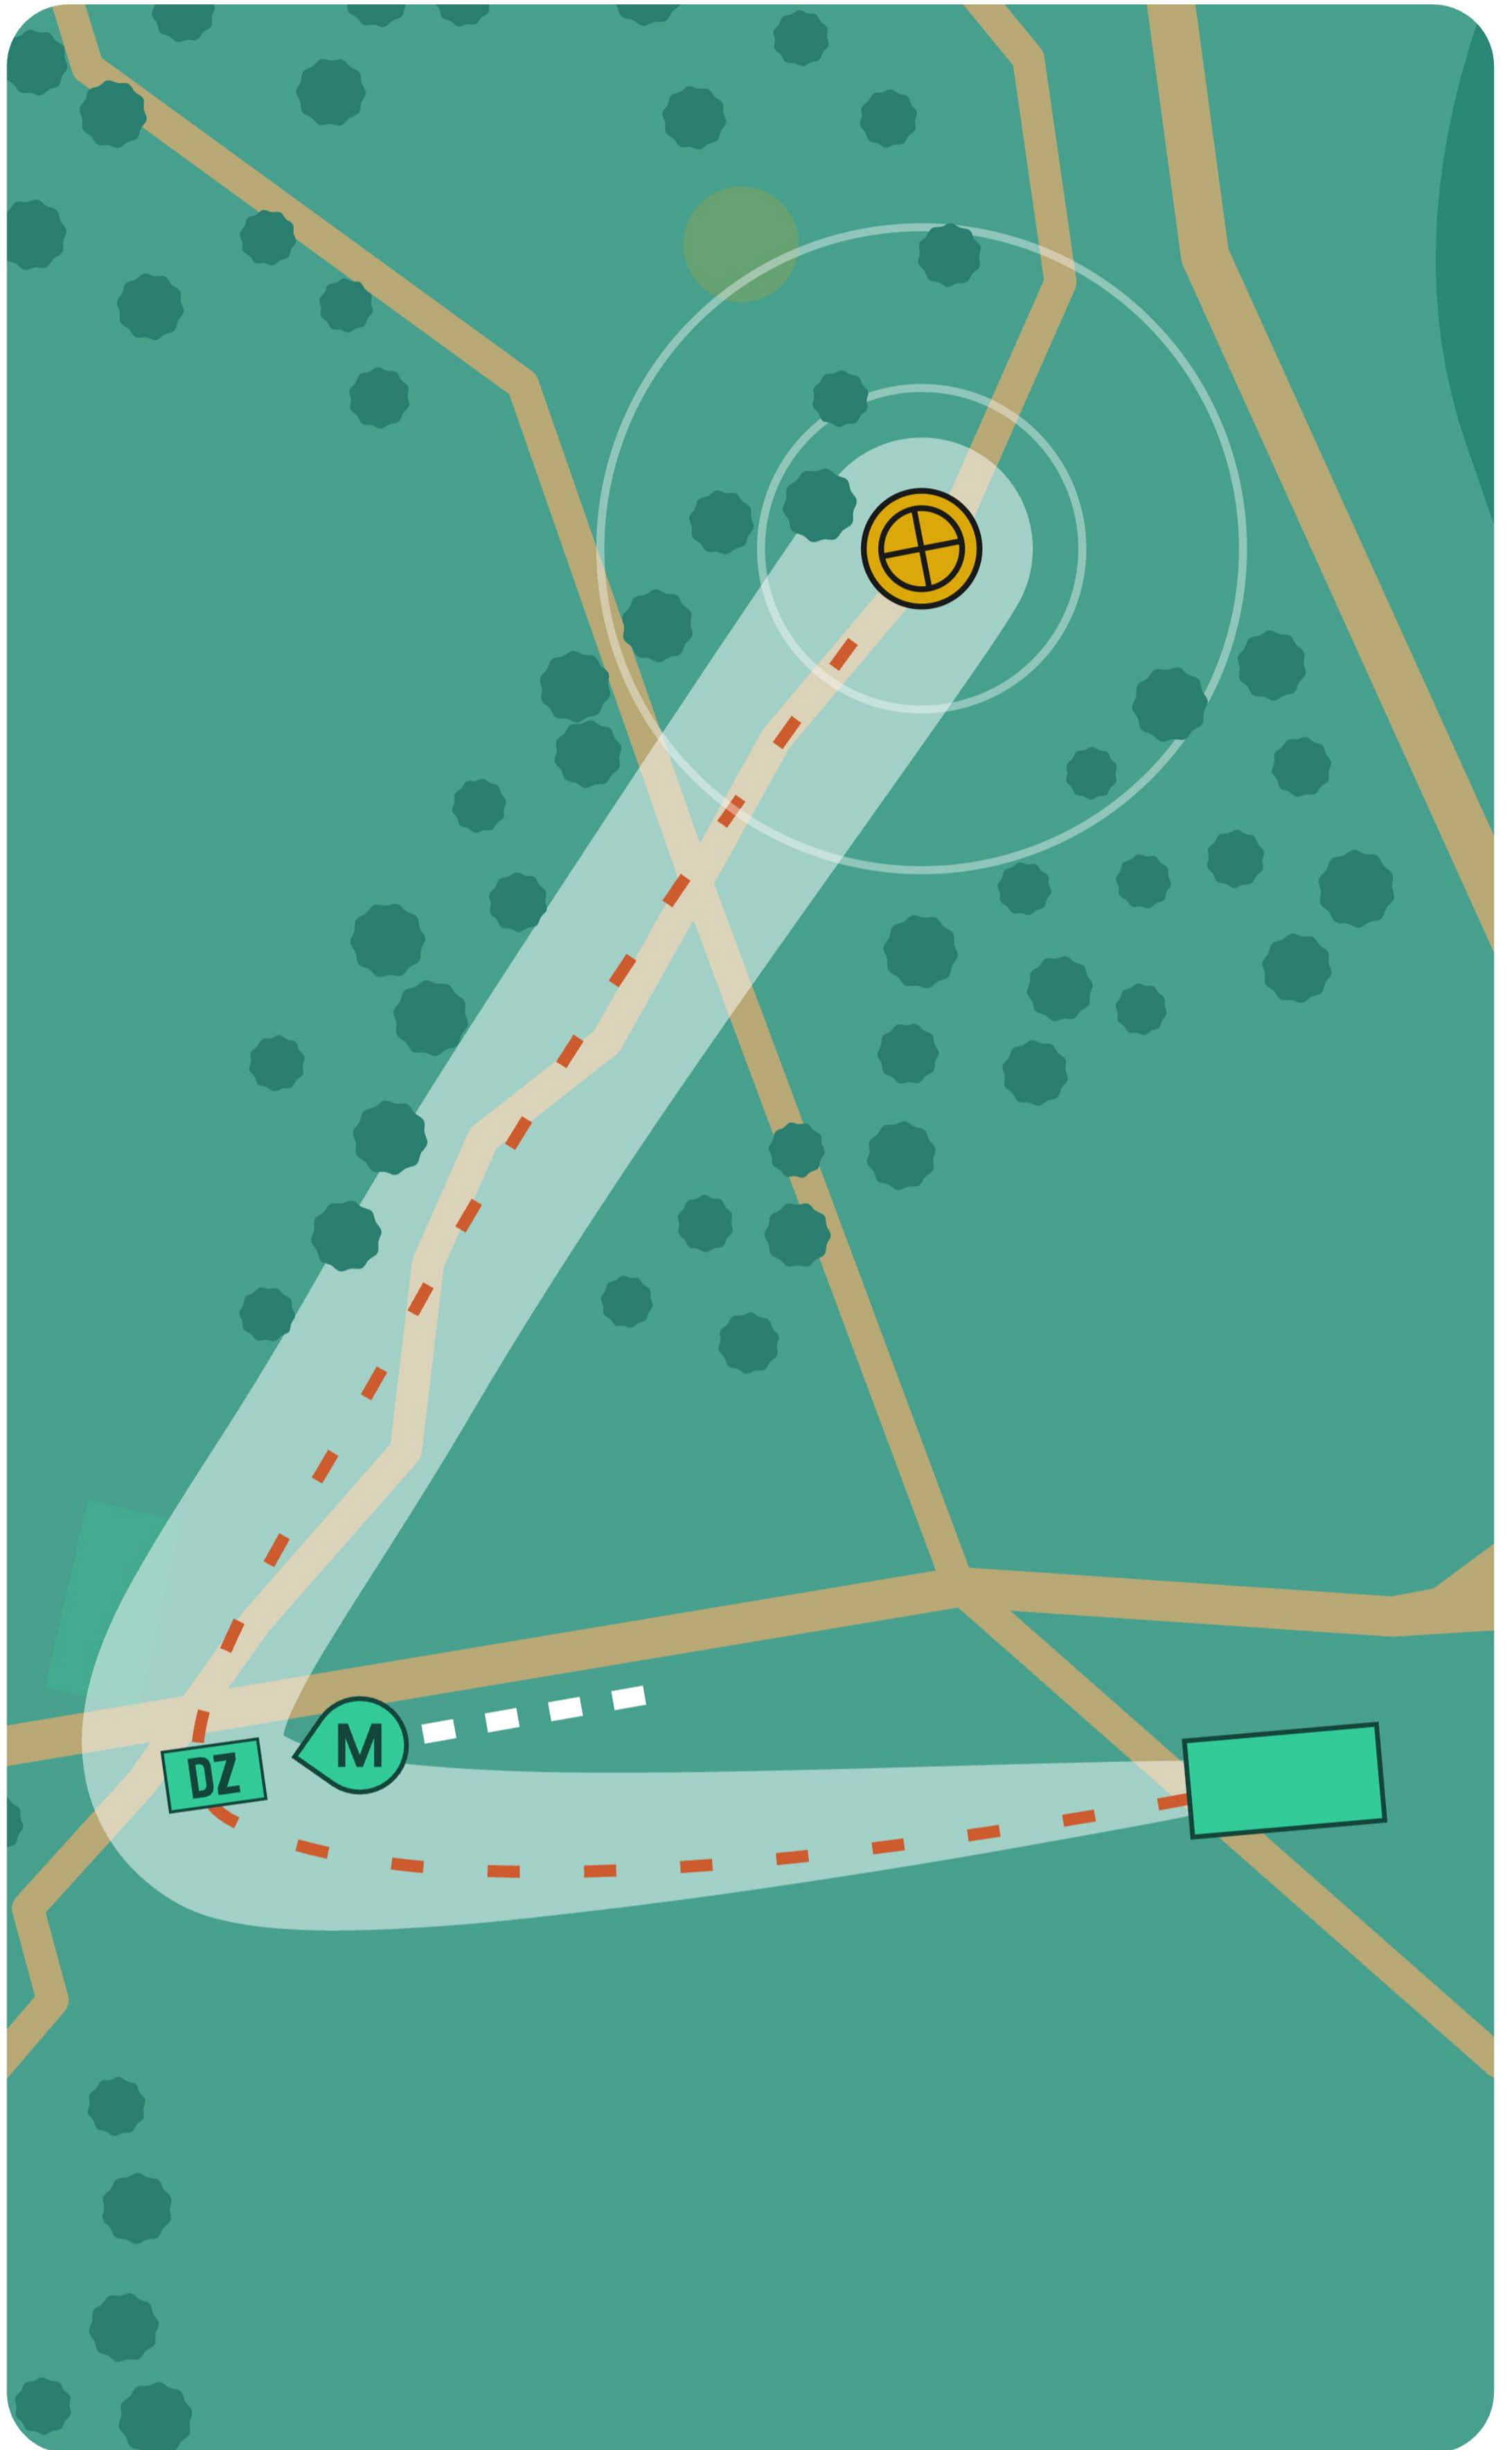

VÄSTERBY - A (AM)

16

PAR 4
156 m

REGLER / SÄÄNNÖT

MANDO - Passera på vänster sida. DROP ZONE. Sandvägen och området bakom korgen är OB.

MANDO - kierto vasemmalta puolelta. DROP ZONE. Soratie ja sen takana olevat alueet korin takana ovat OB.