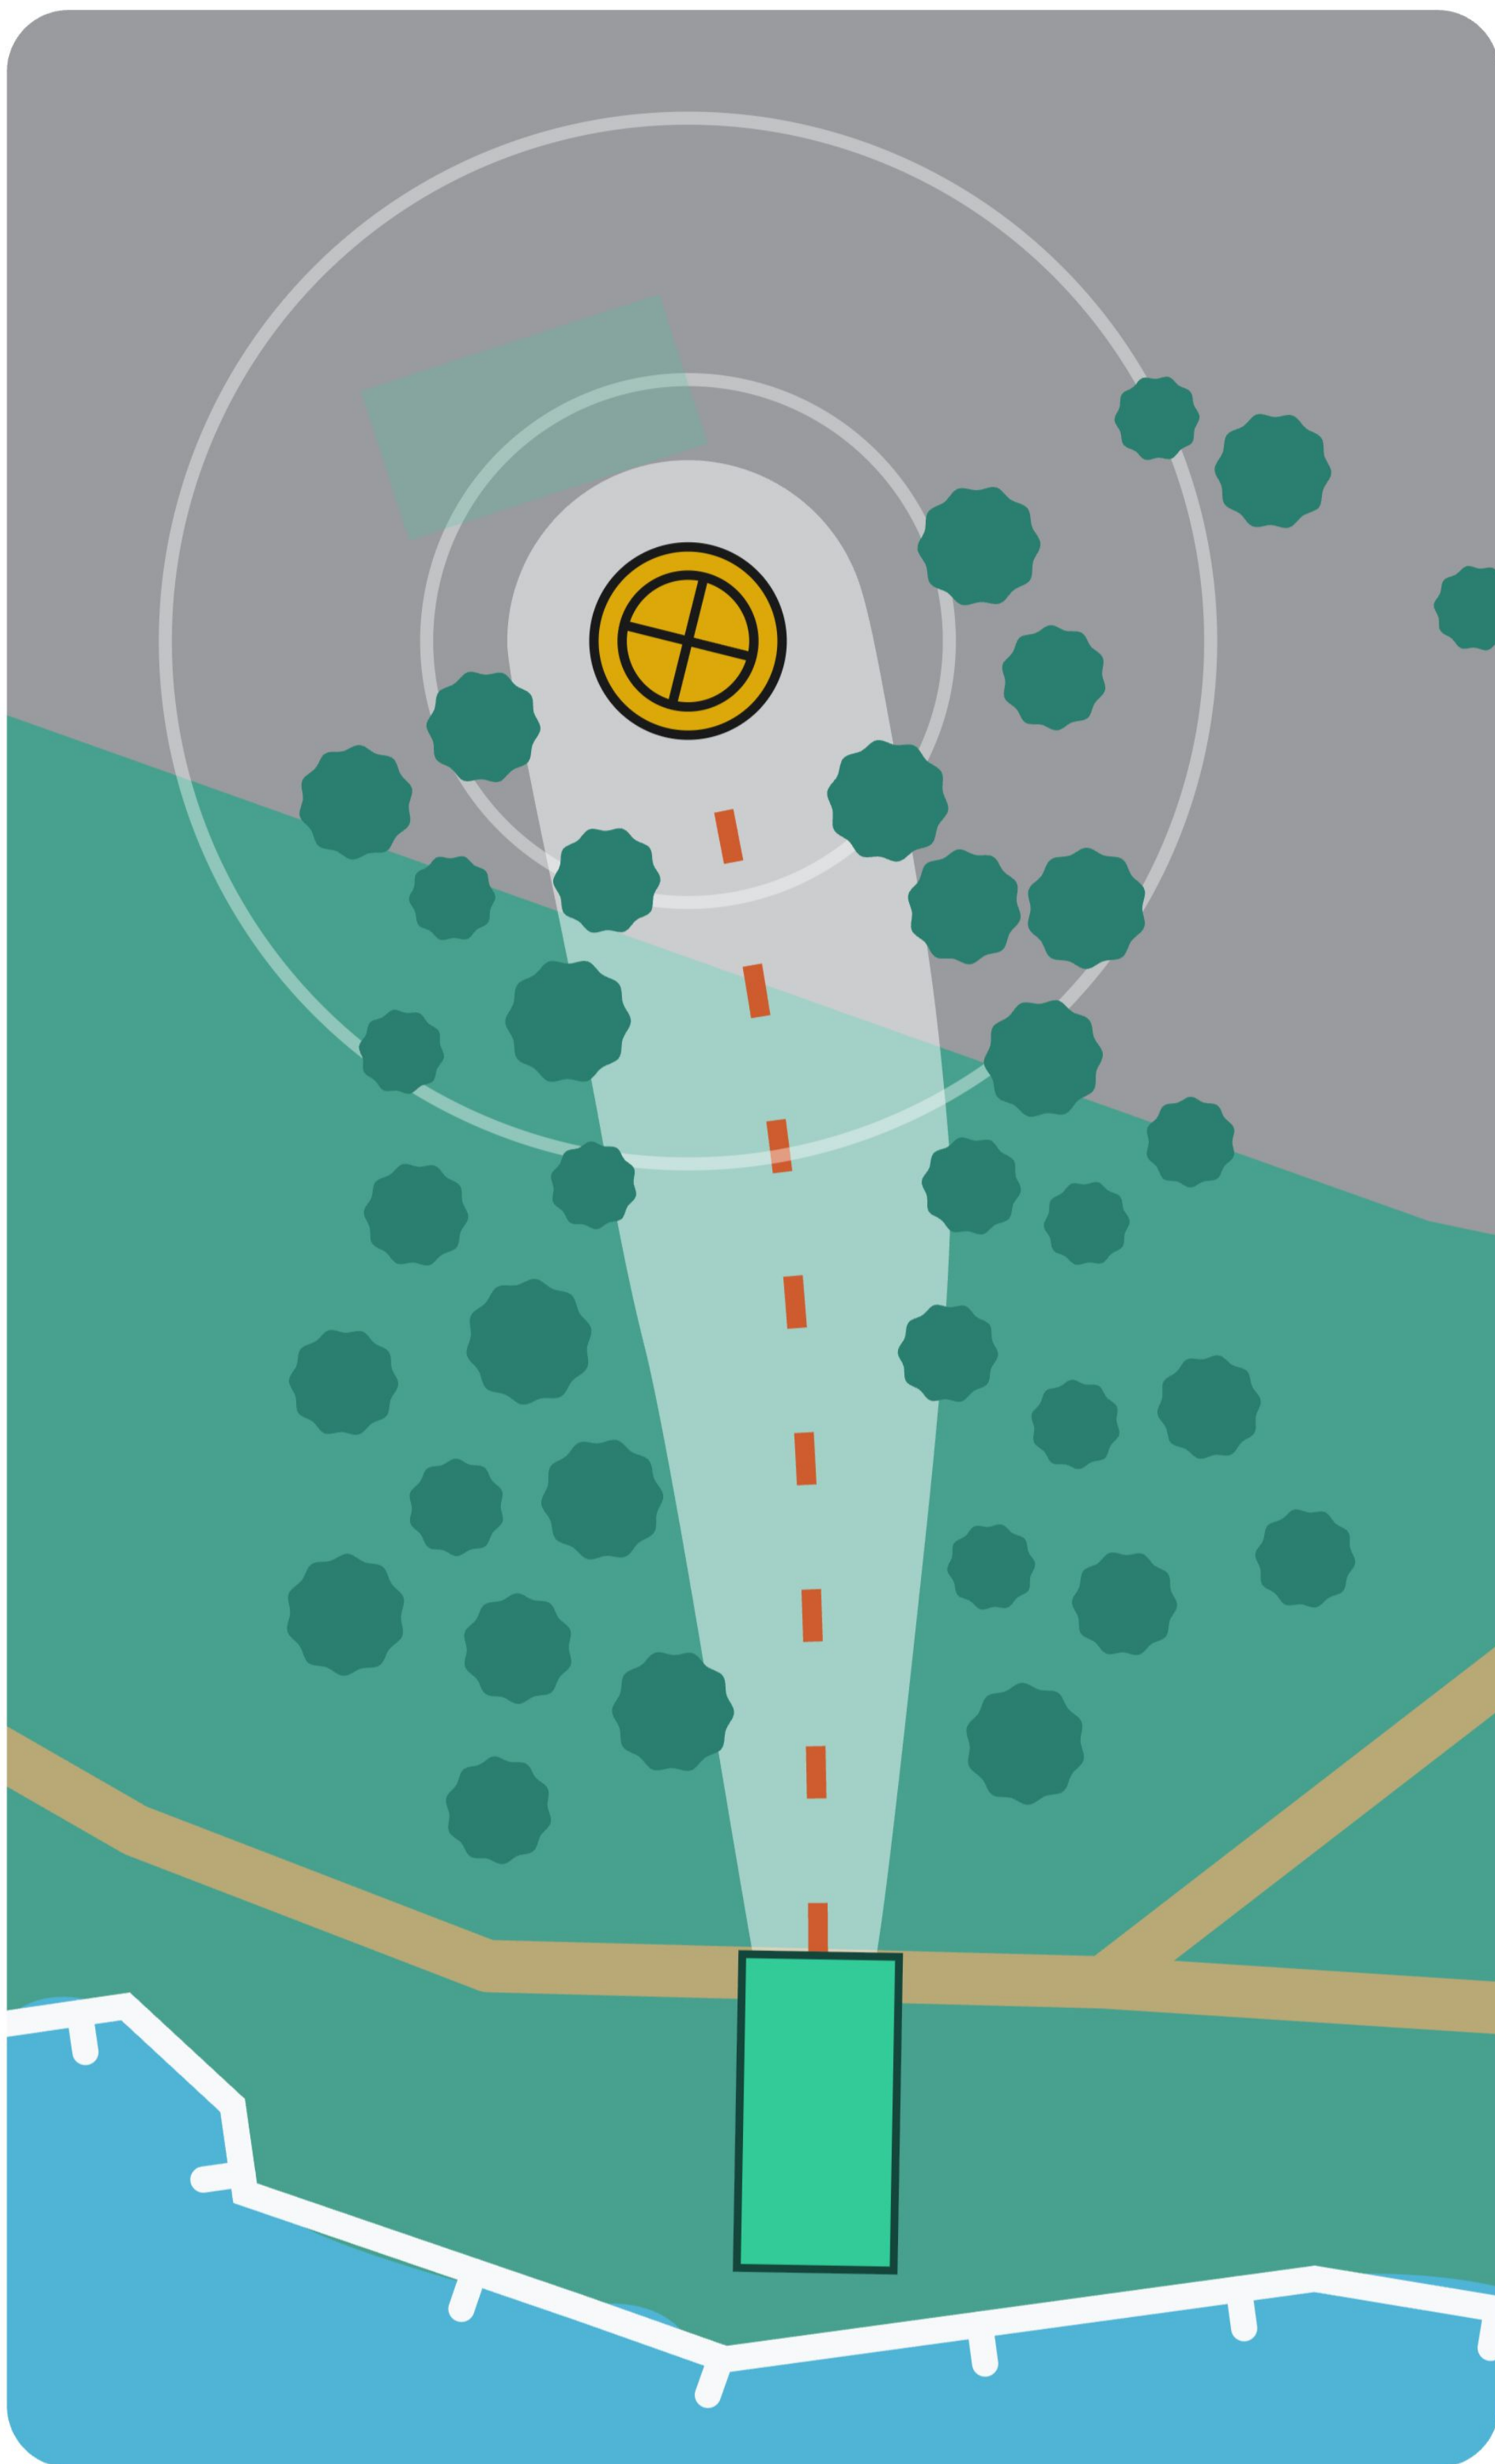

VÄSTERBY - A (AM)

14

PAR 3
57 m