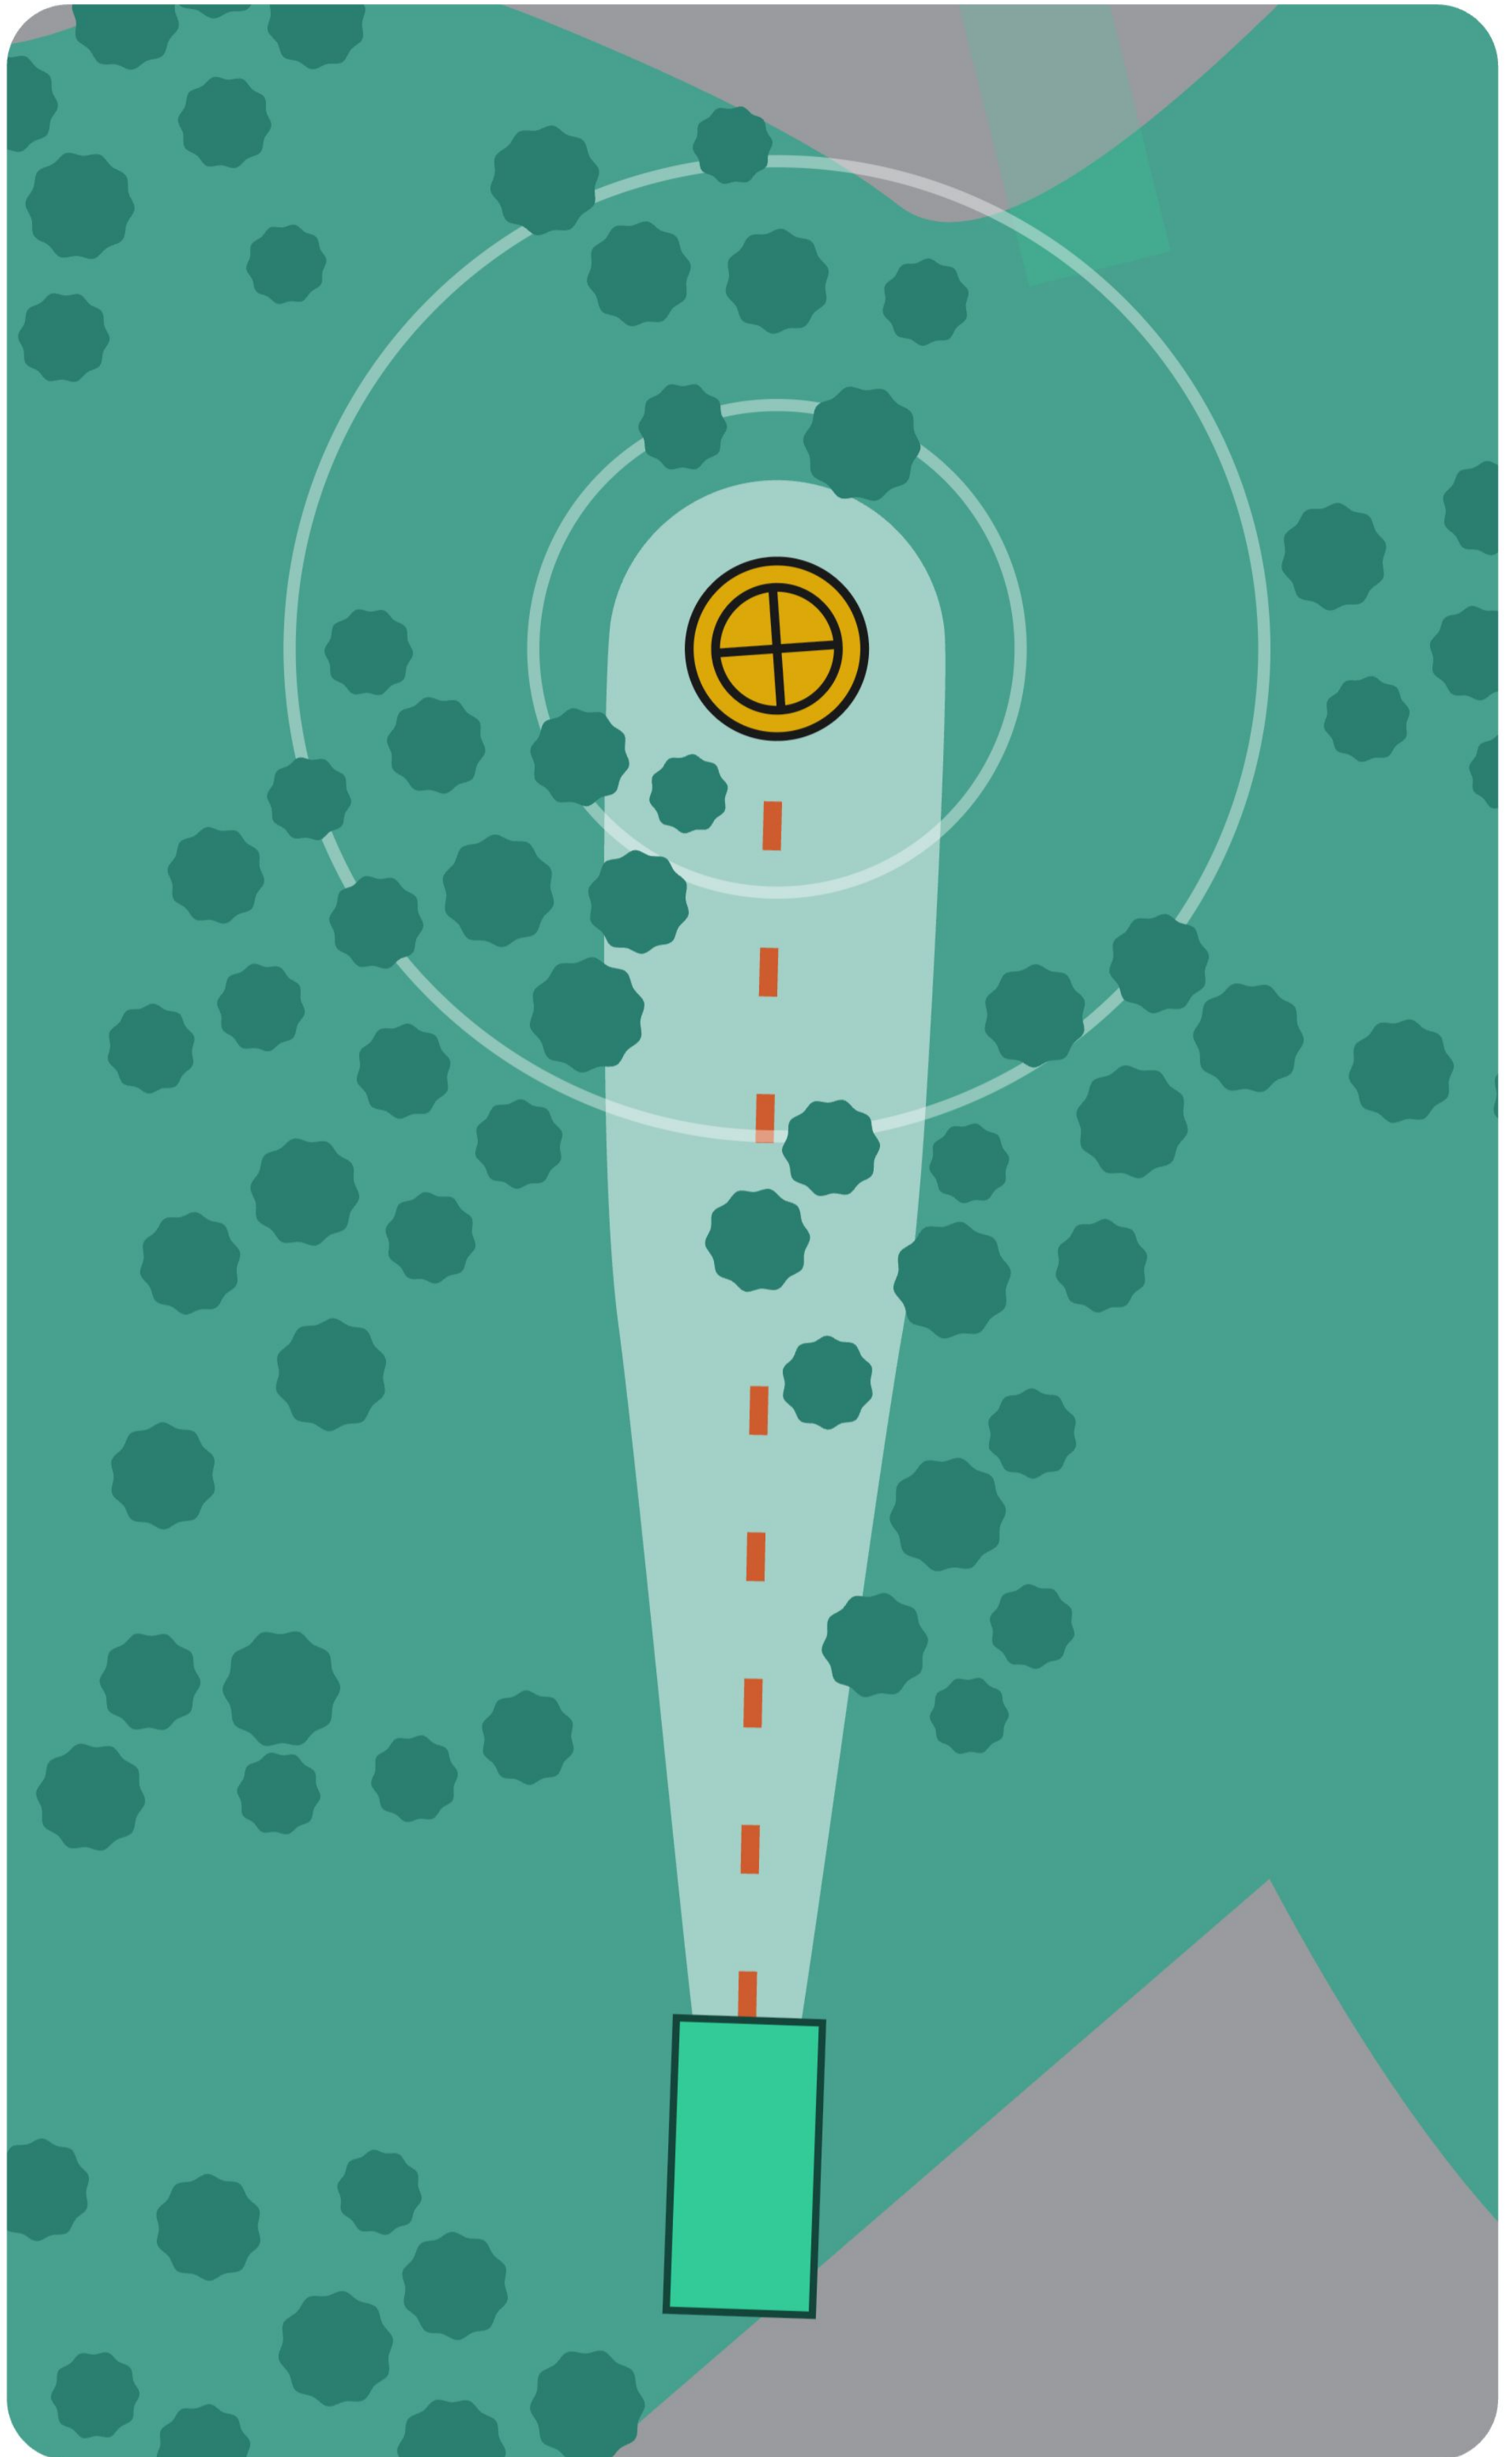

VÄSTERBY - A (AM)

9

PAR 3
62 m