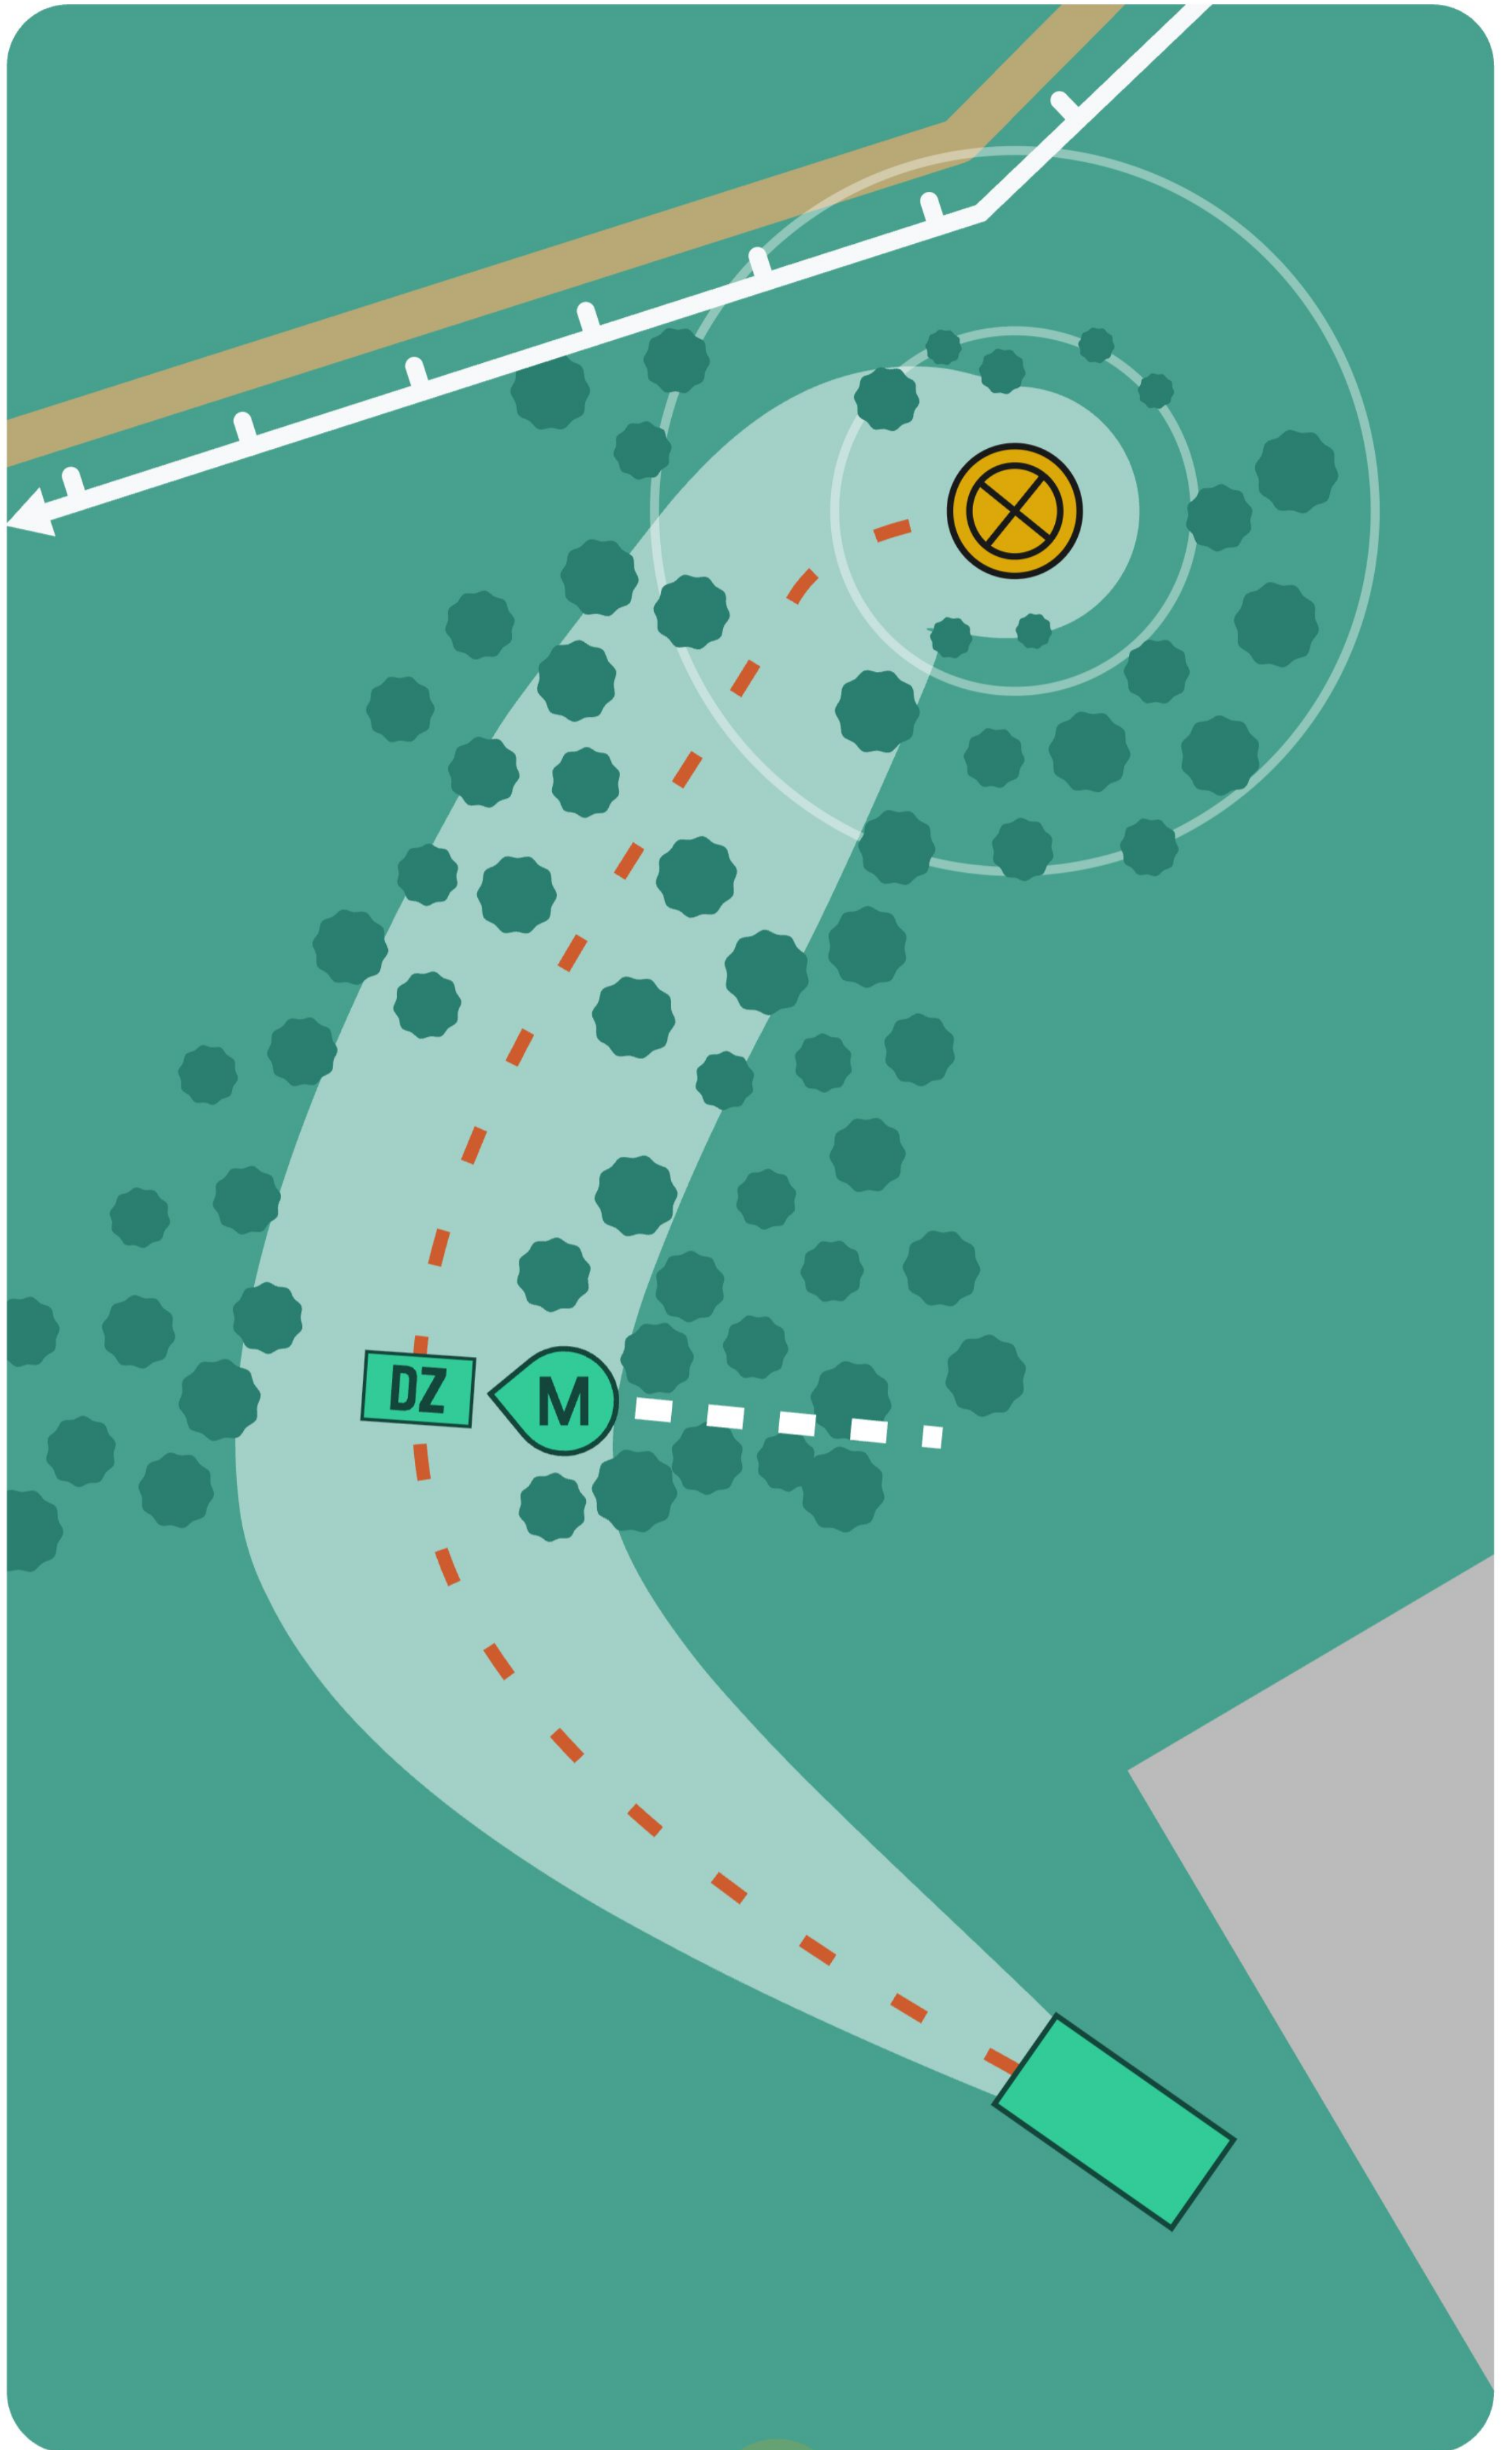

VÄSTERBY - A (AM)

1

PAR 3
122 m

REGLER / SÄÄNNÖT

OB-område till höger.

OB-alue oikealla puolella.

VÄSTERBY - A (AM)

2

PAR 3
118 m

REGLER / SÄÄNNÖT

MANDO - Passera på vänster sida. DROP ZONE.
Vägen och området bakom är OB.

MANDO - kierto vasemmalta puolelta. DROP ZONE.
Tie ja sen takana olevat alueet ovat OB.

VÄSTERBY - A (AM)

3

PAR 3
69 m

REGLER / SÄÄNNÖT

OB-område bakom korgen.

OB alue korin takana.

VÄSTERBY - A (AM)

4

PAR 3
68 m

REGLER / SÄÄNNÖT

OBS!
Lokal regel. OB till vänster. Om frisbeen blir på OB-området => DROP ZONE.

HUOM!
Paikallinen sääntö. OB vasemmalla. Jos kiekko jää OB aluelle => DROP ZONE.

VÄSTERBY - A (AM)

5

PAR 3
99 m