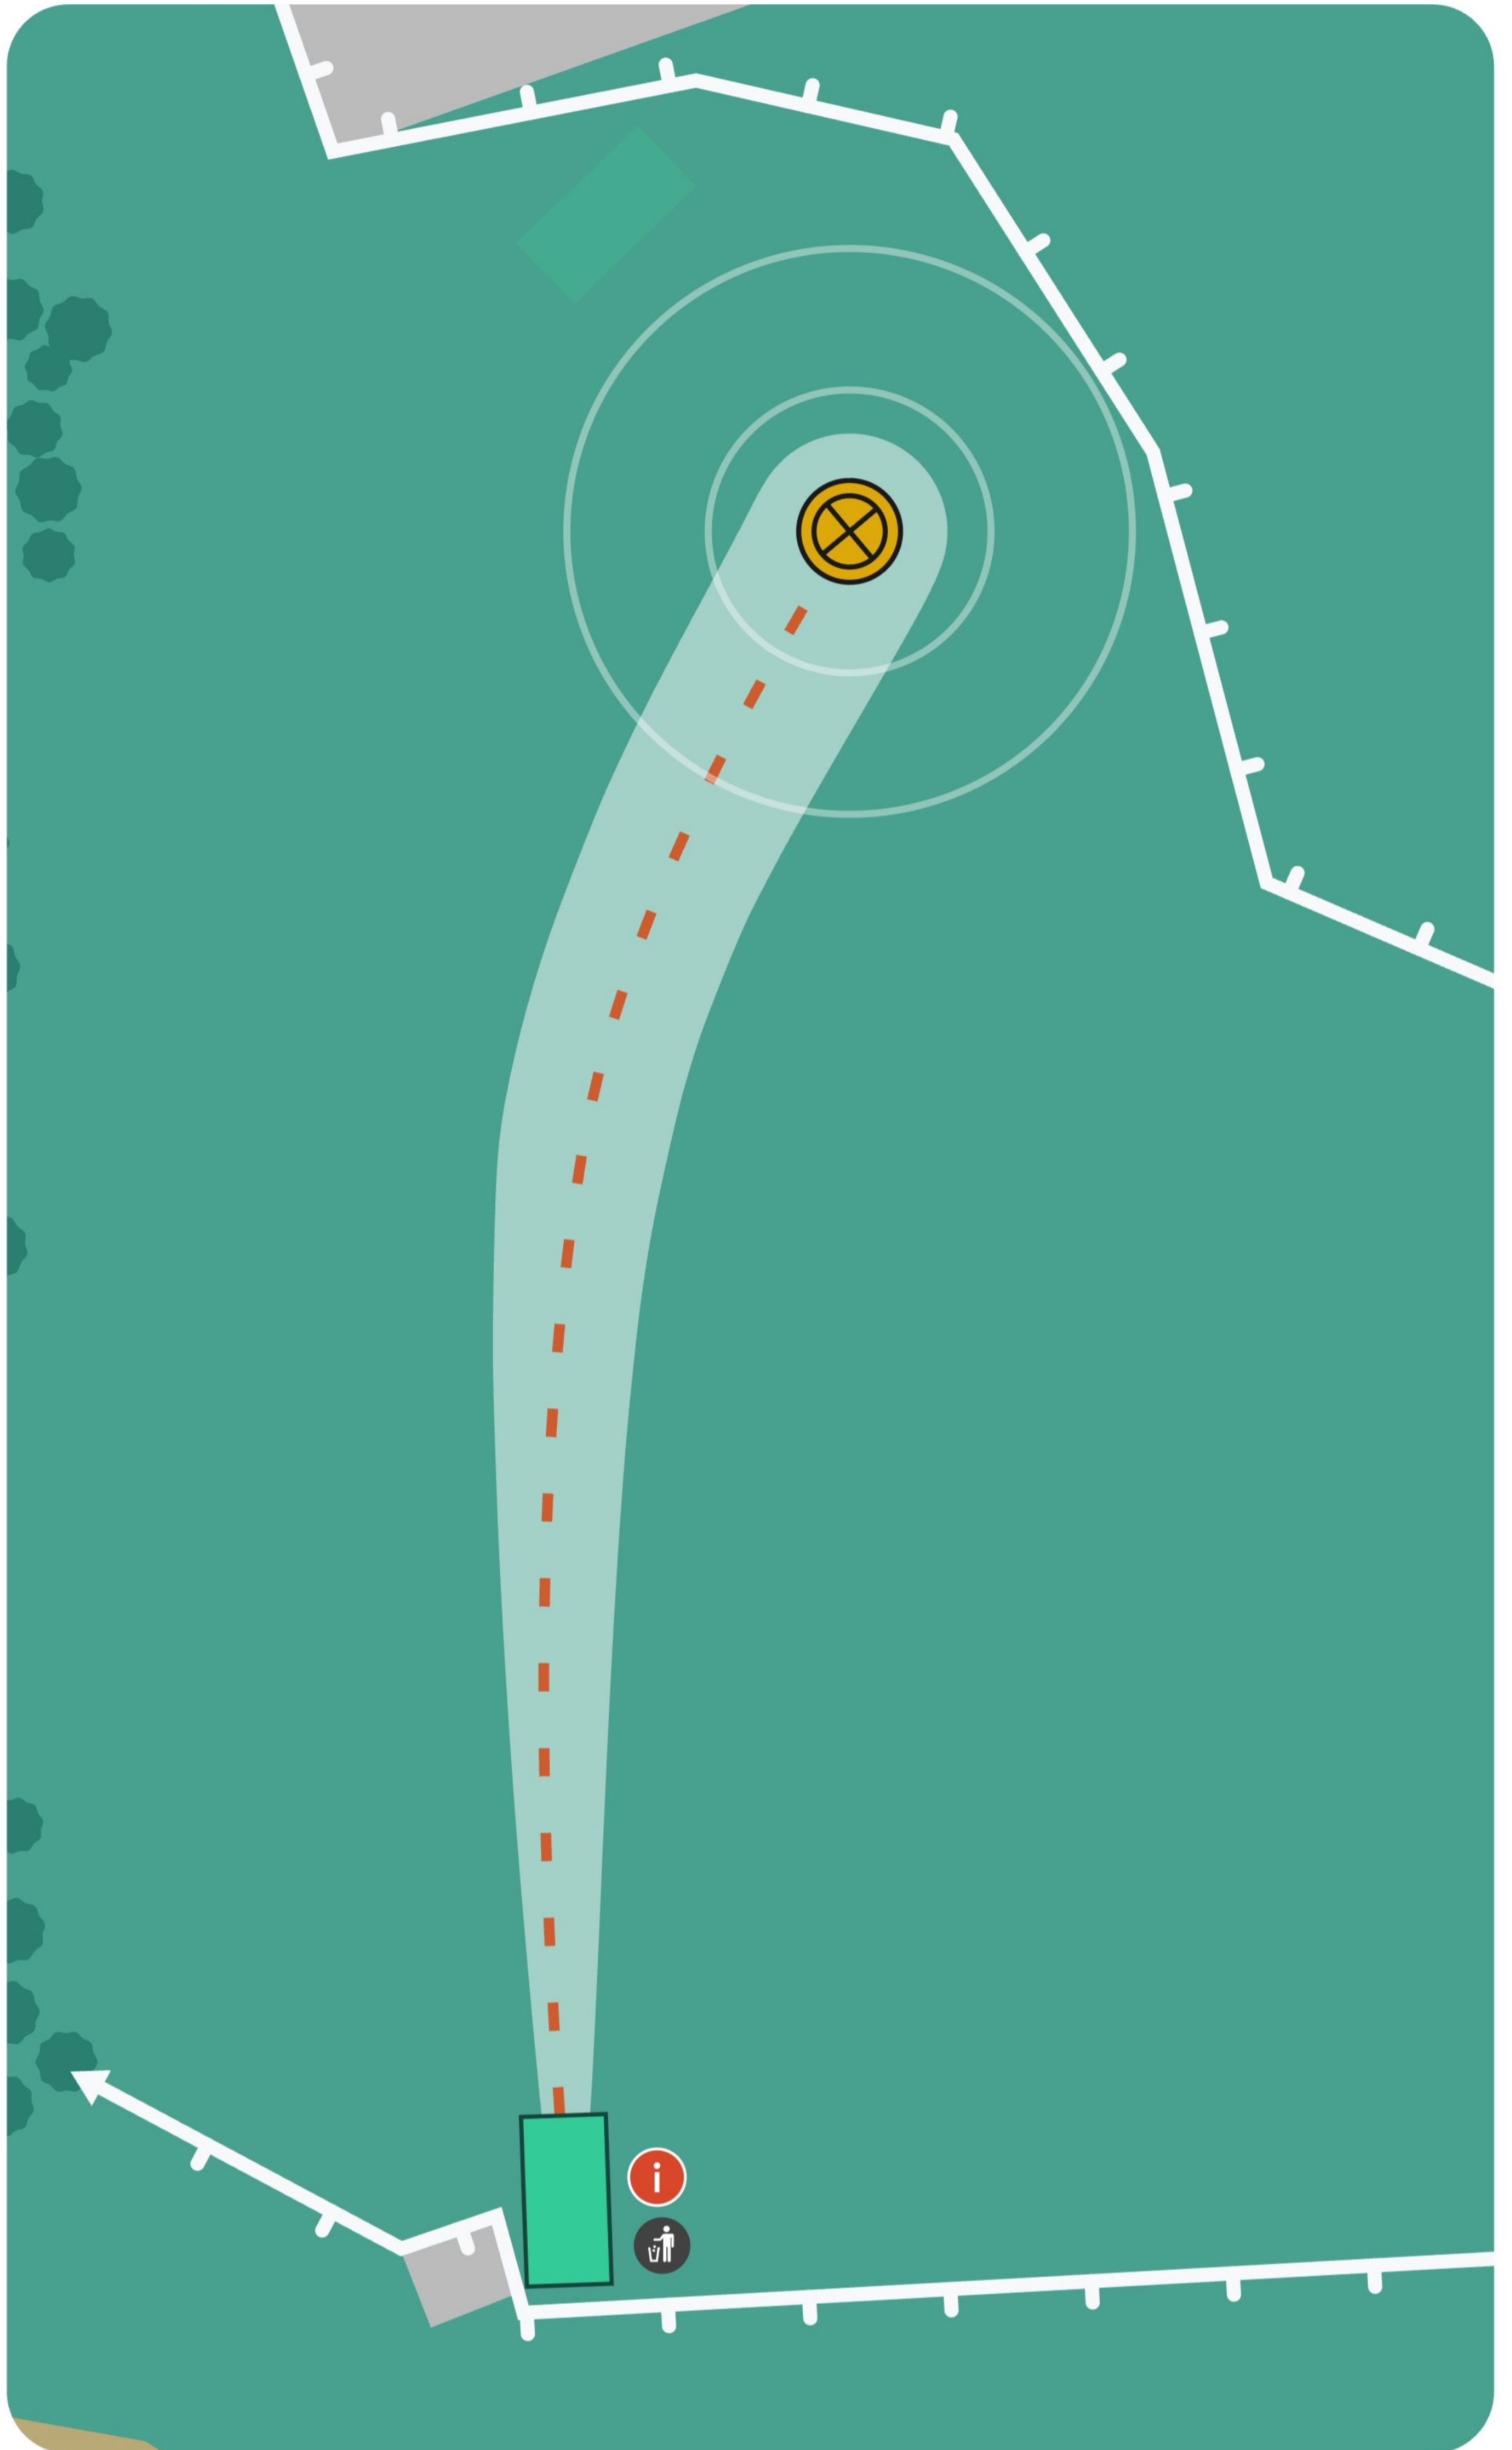

VÄSTERBY - A (AM)

1

PAR 3
122 m

REGLER / SÄÄNNÖT

OB-område till höger.

OB-alue oikealla puolella.

VÄSTERBY - A (AM)

2

PAR 3
118 m

REGLER / SÄÄNNÖT

MANDO - Passera på vänster sida. DROP ZONE.
Vägen och området bakom är OB.

MANDO - kierto vasemmalta puolelta. DROP ZONE.
Tie ja sen takana olevat alueet ovat OB.

VÄSTERBY - A (AM)

3

PAR 3
69 m

REGLER / SÄÄNNÖT

OB-område bakom korgen.

OB alue korin takana.

VÄSTERBY - A (AM)

4

PAR 3
68 m