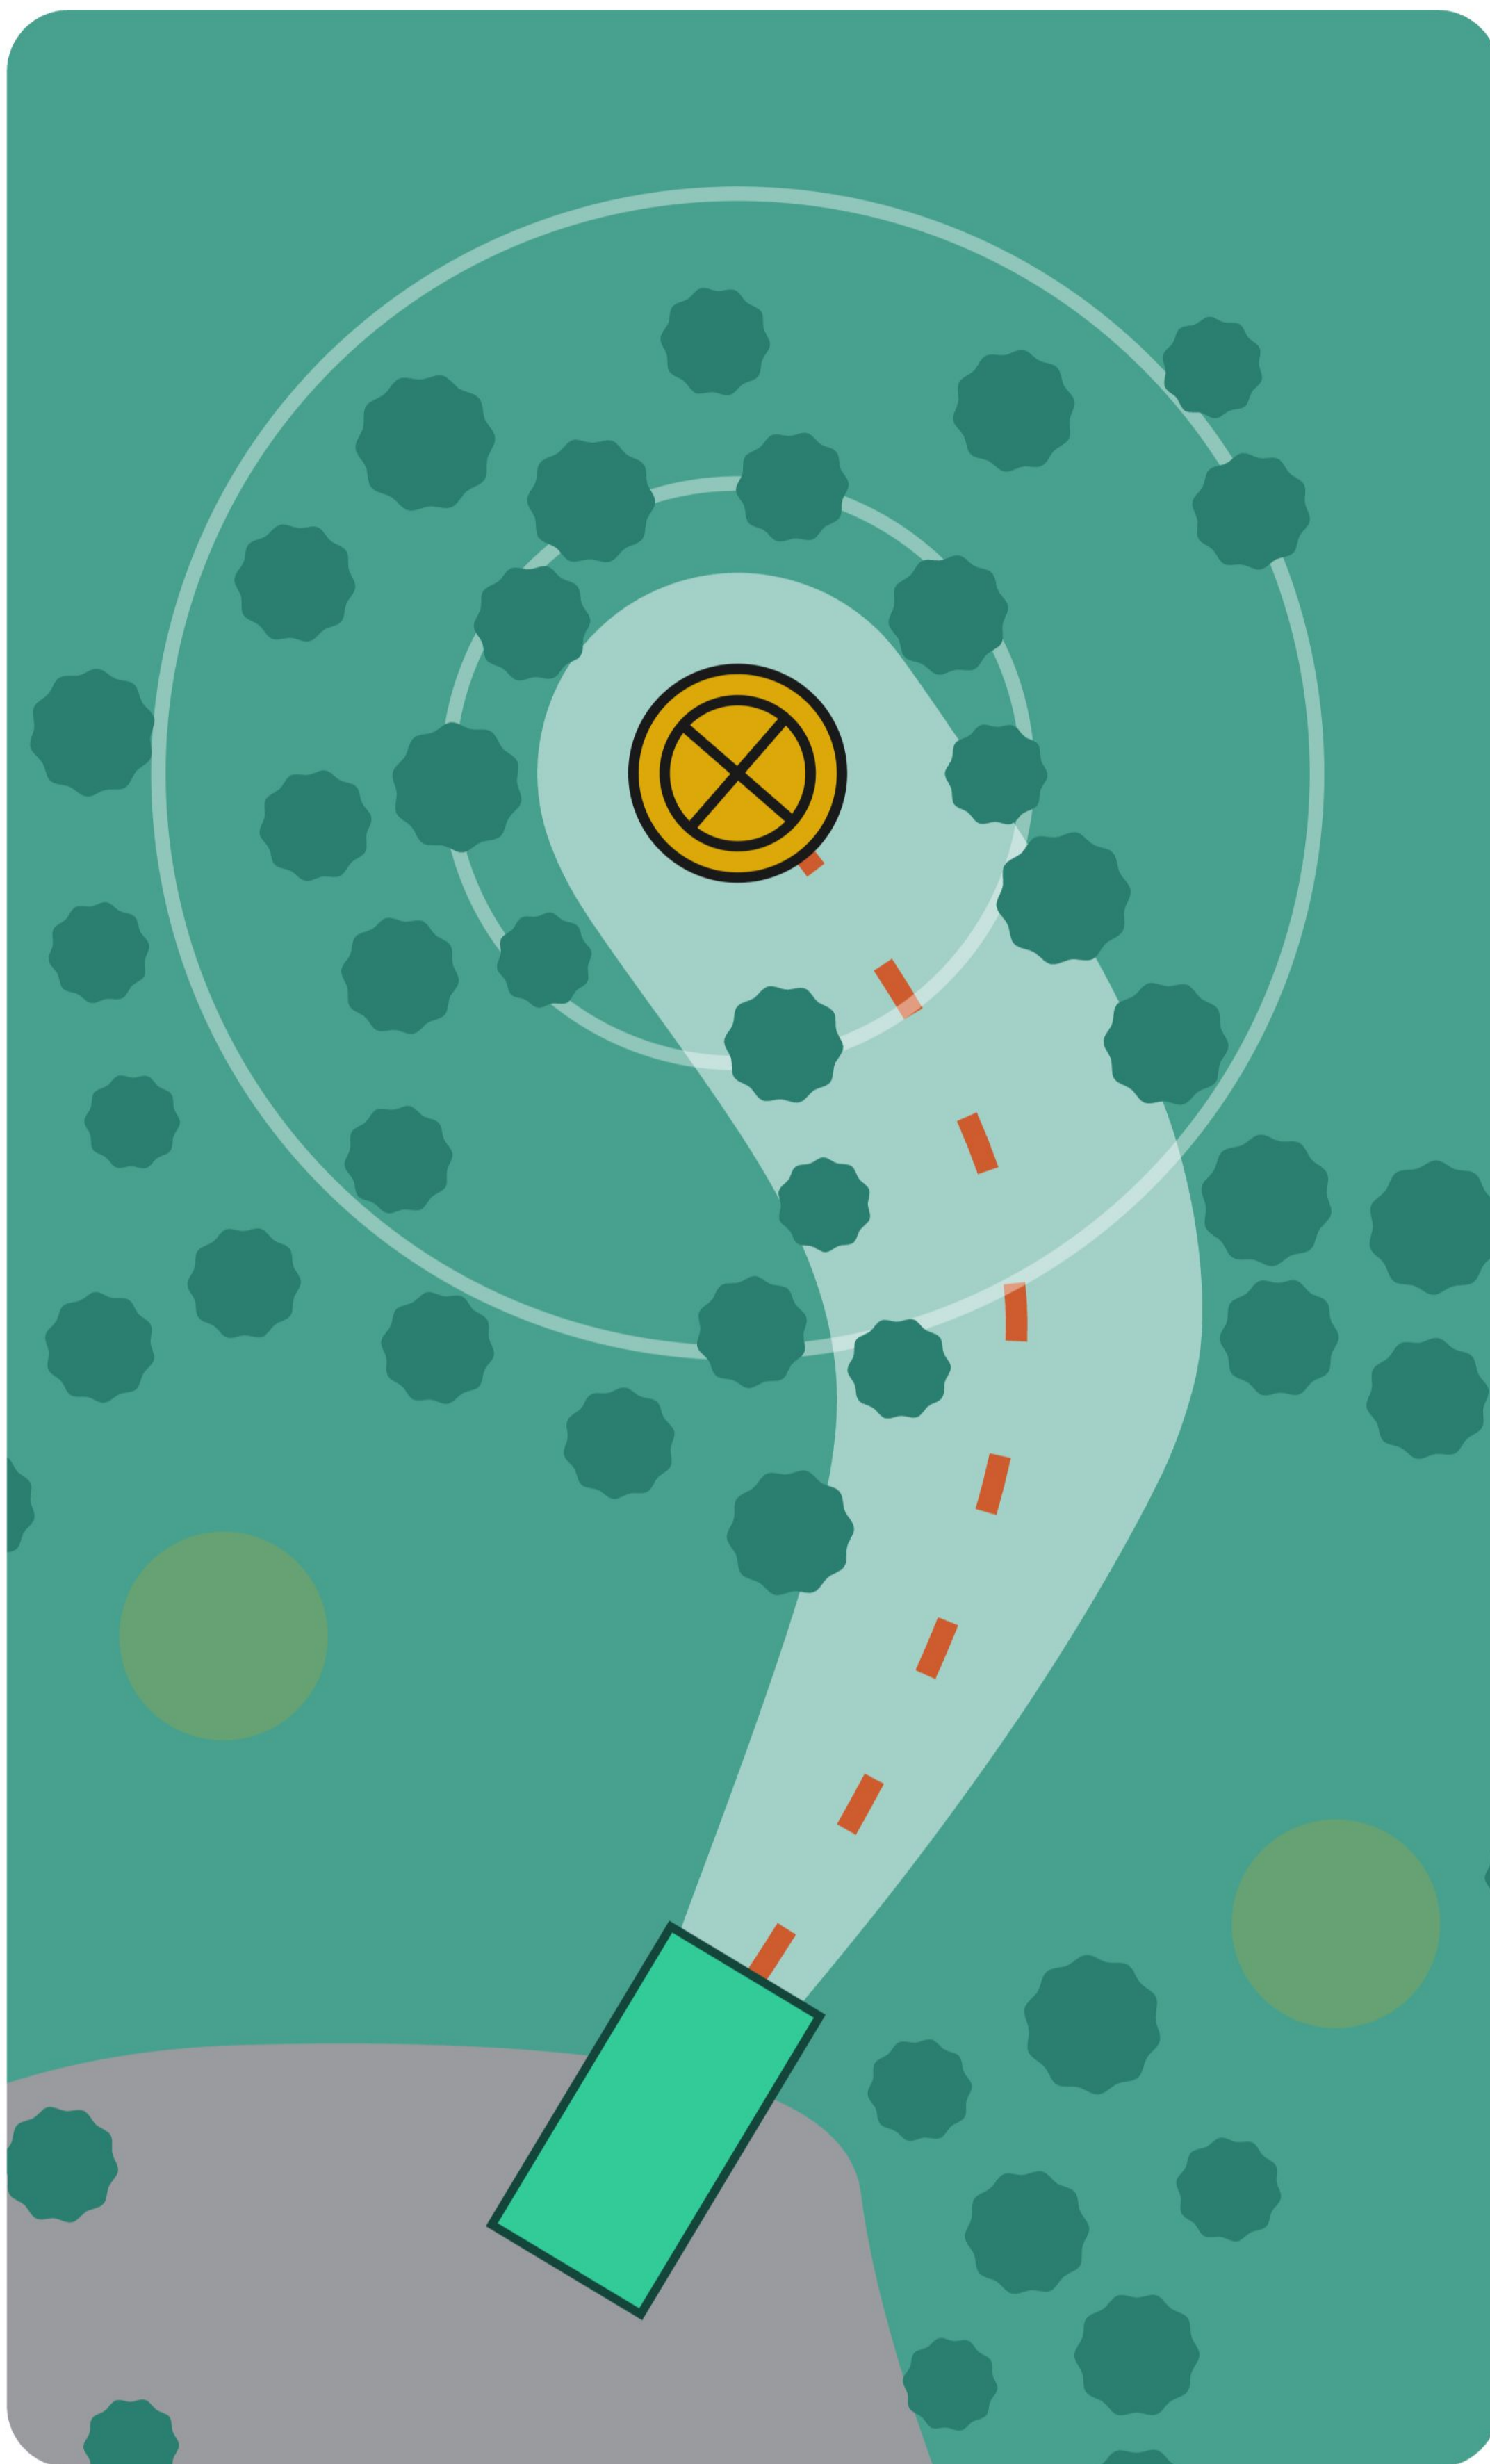

VÄSTERBY - A (AM)

8

PAR 3
51 m