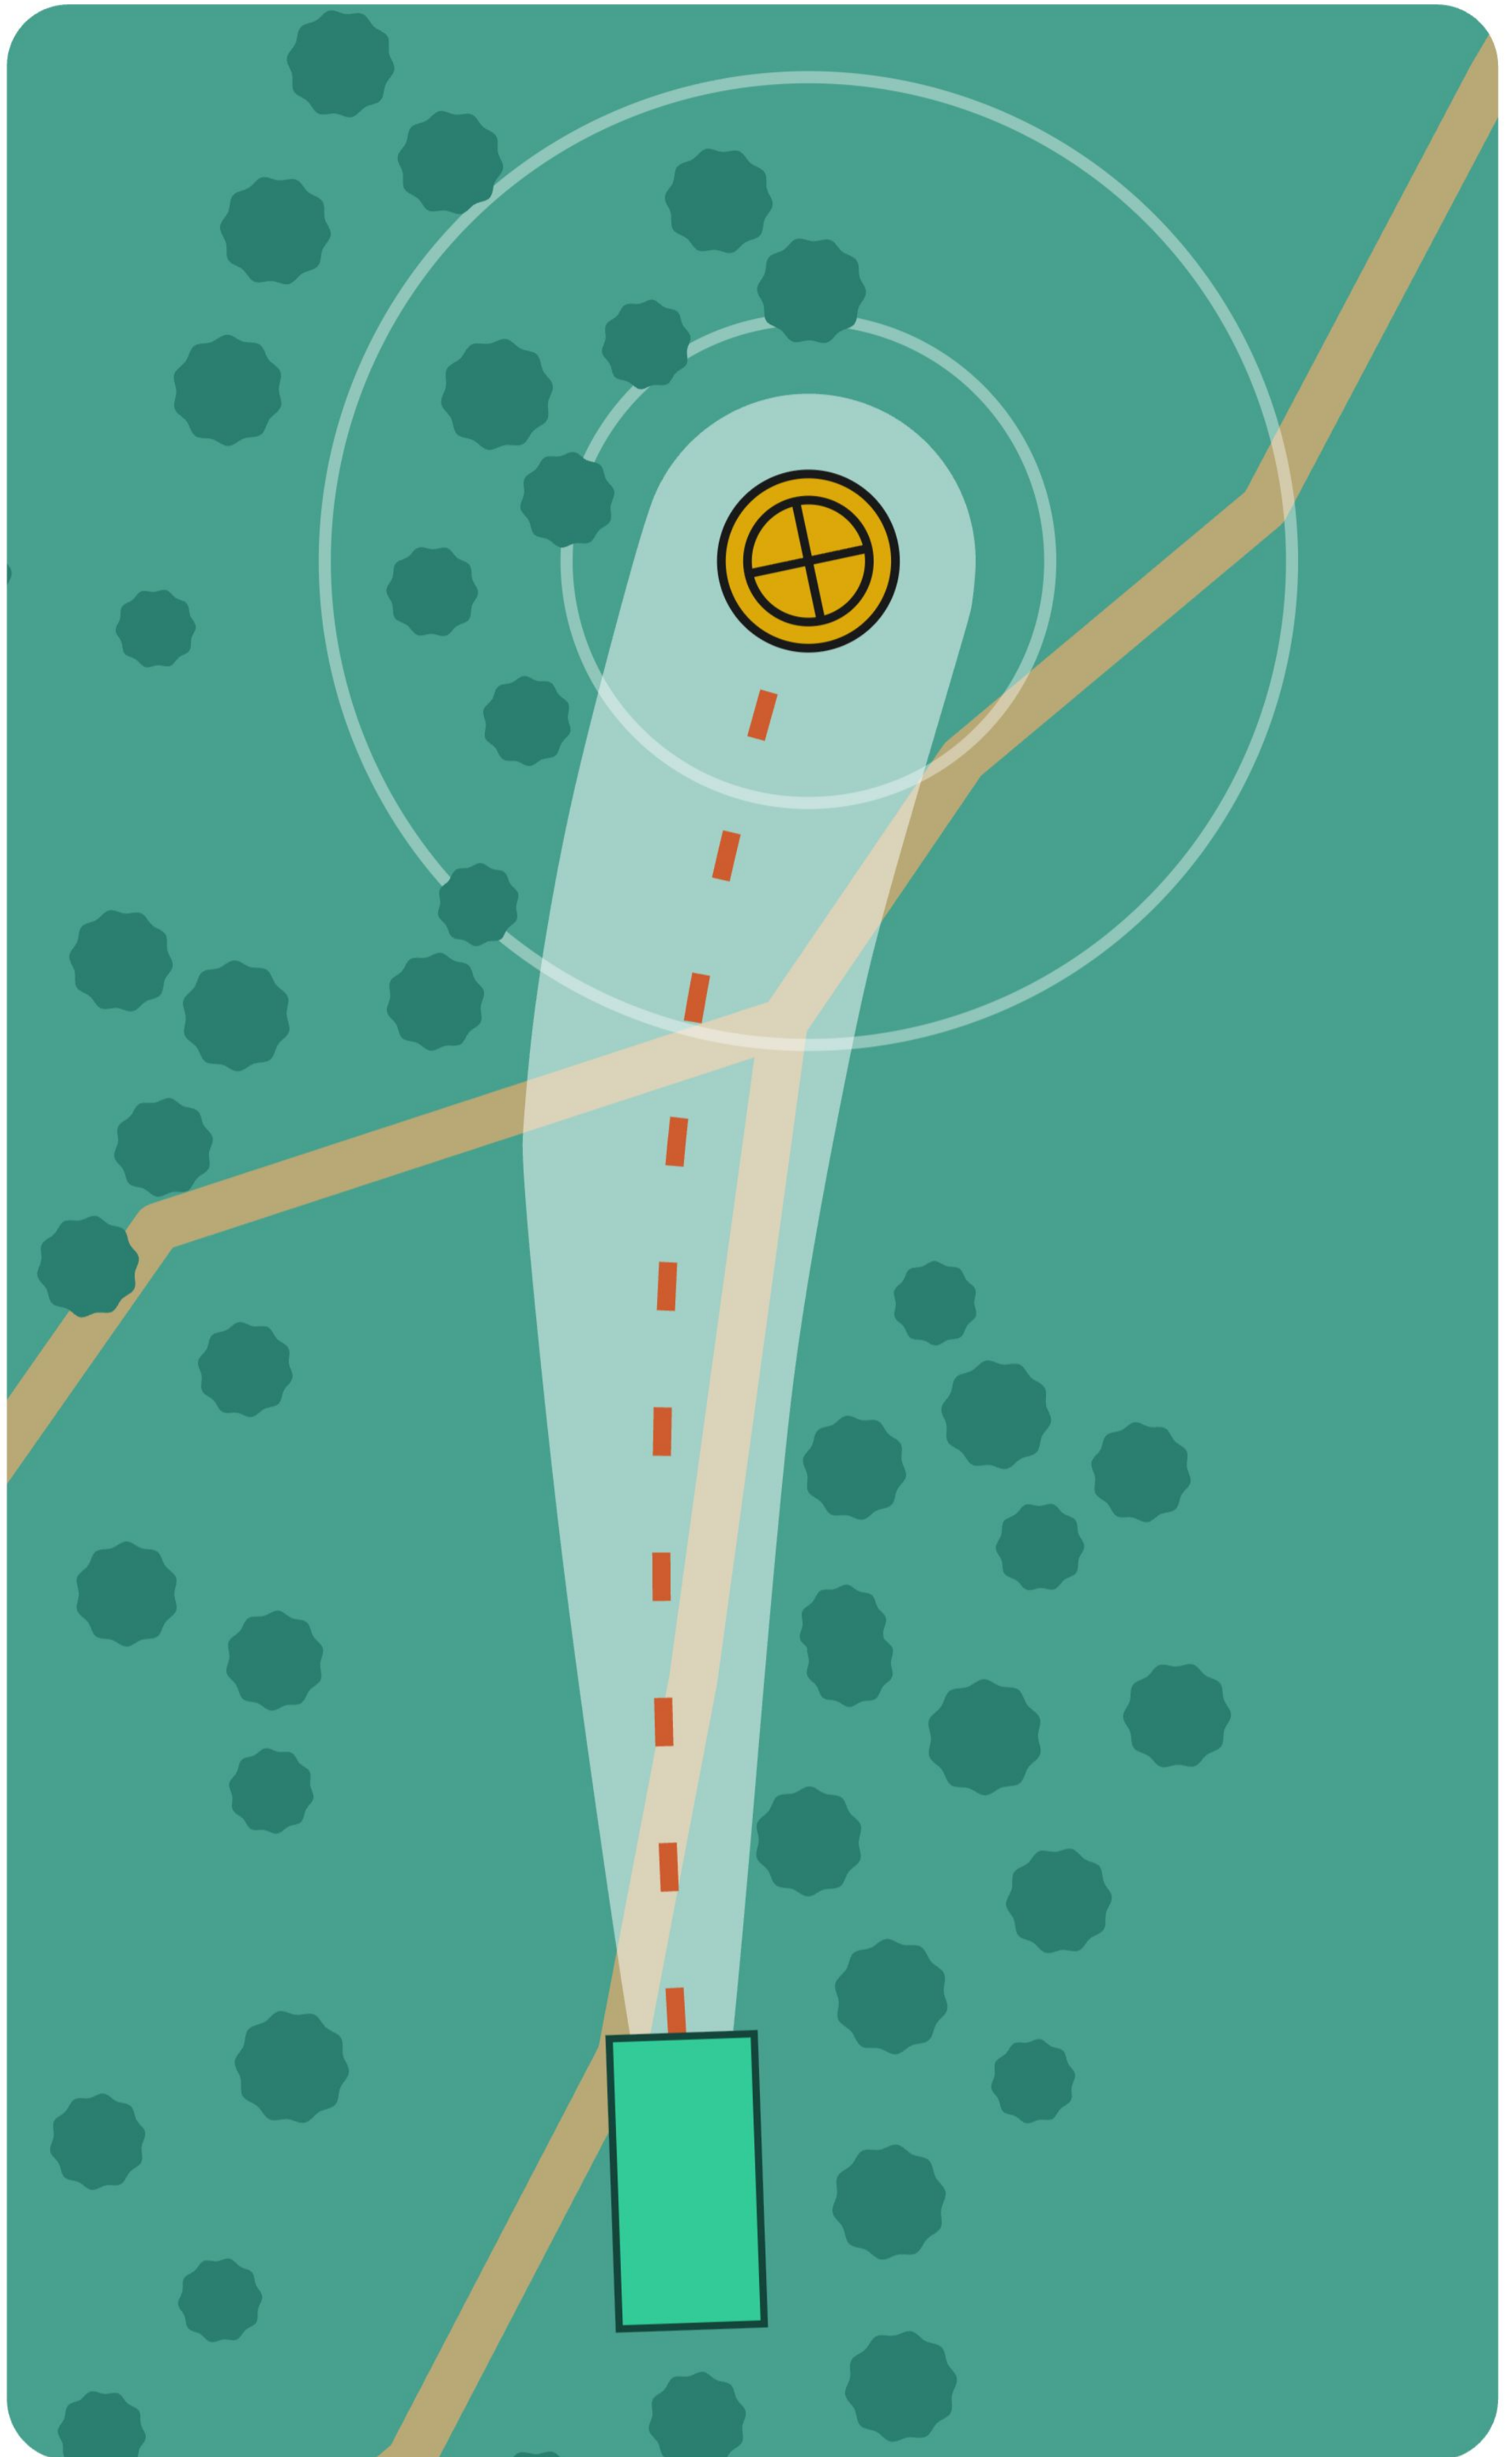

VÄSTERBY - A (AM)

17

PAR 3
67 m